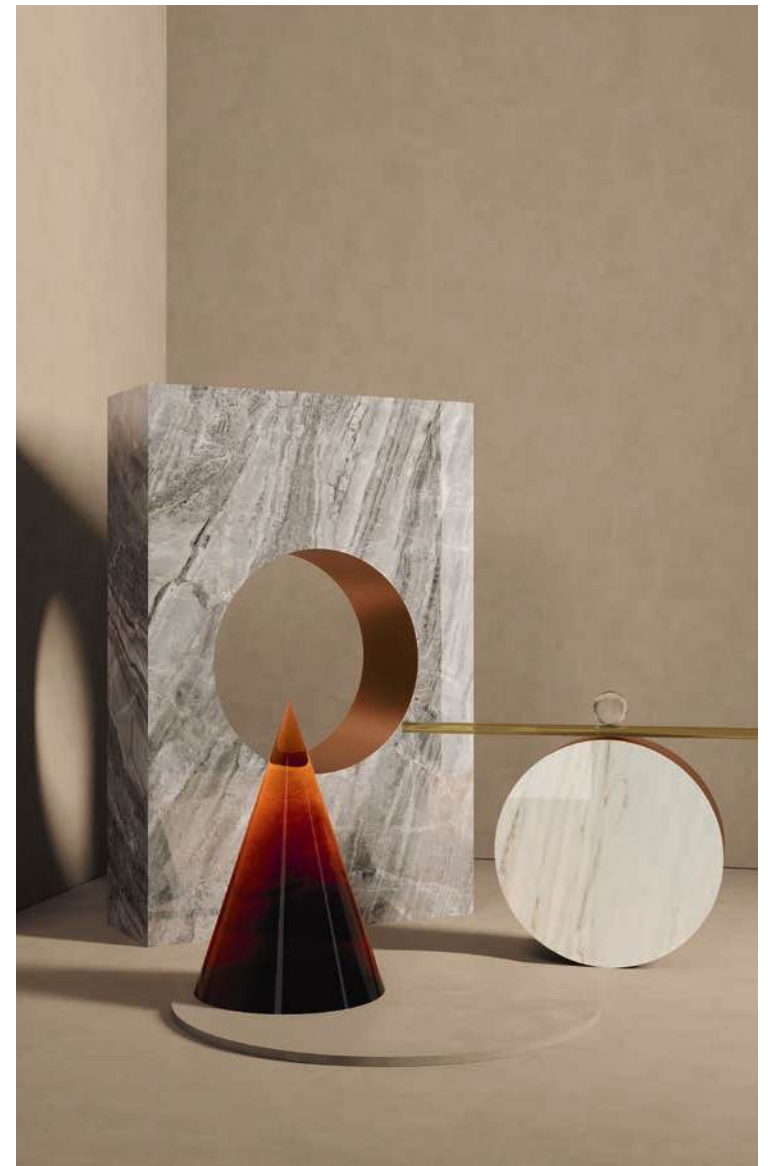

**THIS IS BALANCE.**  
**120x270**

A PROJECT BY  
**IRIS CERAMICA GROUP**

## **BALANCE 120x270**

LIGHT GREY

AZURE

STEEL BLUE

CHESTER GREEN

IVORY

NUDE

OCHRE

MARSALA RED

**Balance** si arricchisce introducendo il formato **120x270** cm che amplifica le possibilità di design e permette di esplorare una vasta gamma di soluzioni creative, dall'architettura agli oggetti d'arredo, creando effetti visivi unici per armonizzare gli spazi.