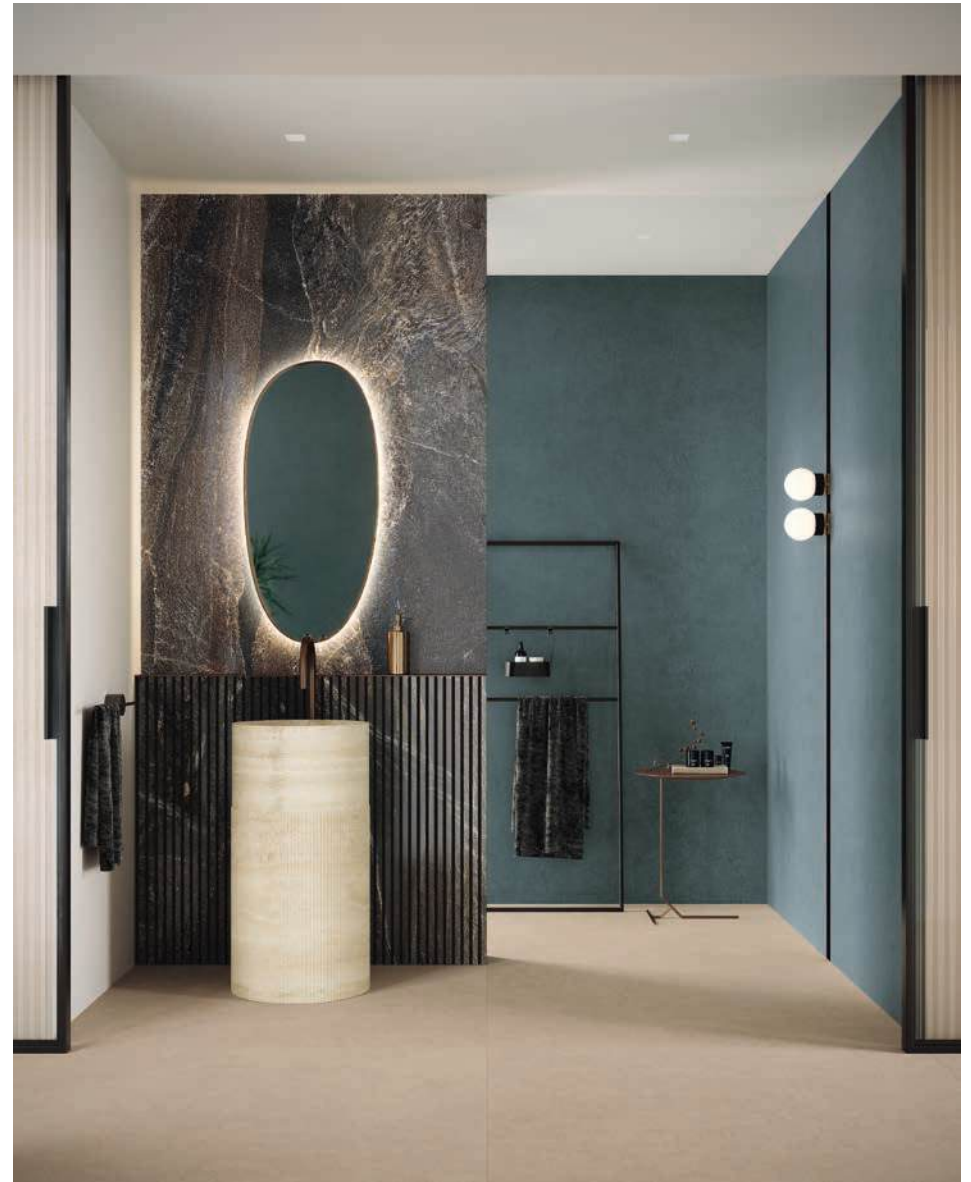

DE Das Format 120x270 cm eignet sich hervorragend für die Verkleidung großer Oberflächen und um dekorative Details zur Geltung zu bringen, die zum Blickfang werden. Diese neue Dimension bietet die Möglichkeit, mit den Perspektiven und der visuellen Kontinuität zu spielen,

und vermittelt so das Gefühl von Weite und Gleichgewicht in den Räumen.

FR Le format 120x270 cm se prête de façon idéale pour revêtir de grandes surfaces et mettre en évidence des détails décoratifs qui captent l'attention. Cette nouvelle dimension offre l'occasion de jouer avec les perspectives et la continuité visuelle, en générant une sensation d'amplitude et d'équilibre dans les espaces.

ES El formato 120x270 cm es ideal para cubrir superficies grandes y acentuar detalles

decorativos llamativos. Esta nueva dimensión ofrece la oportunidad de jugar con las perspectivas y la continuidad visual, generando una sensación de espacioso y equilibrio en los ambientes.

RU Формат 120x270 см идеально подходит для отделки больших поверхностей и подчеркивания привлекающих внимание декоративных деталей. Этот новый формат предоставляет возможность играть с перспективами и визуальной сплошностью, чтобы создавать ощущение простора и гармонии в помещениях.