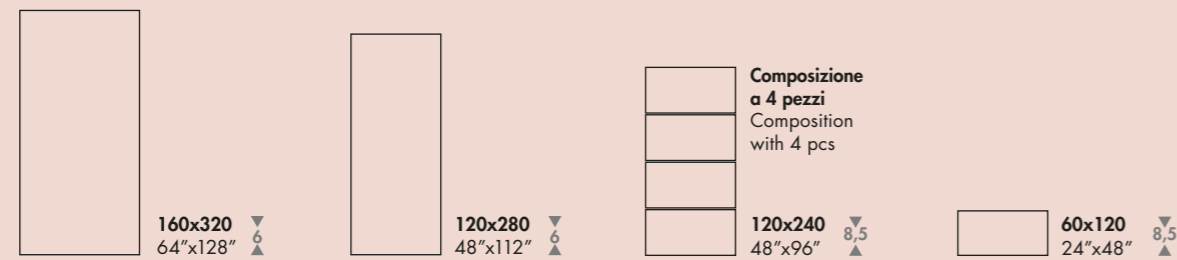

WIDE & style