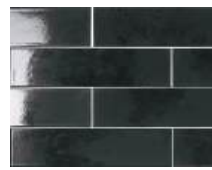

REALITY NIGHT
7,5X30/3"X12" P74/M