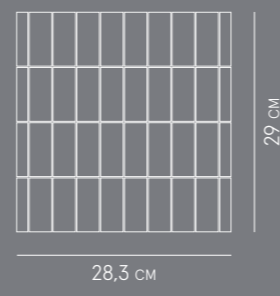

Кв.м / Шт: 0,106 м2 /
m2 al pz: 0,106 м2 /
m2 per pcs: 0,106 м2 /

Шт в коробке: 10 /
Pz. per scatola: 10 /
Pcs per box: 10 /

МОЗАИКА СТРИТС /
MOSAICO STREETS /
28,3x29 см

Габаритный размер: 28,3x29 см /
Ingombro: 28,3x29 см /
Overall size: 28,3x29 см /

Кв.м / Шт: 0,08 м2 /
m2 al pz: 0,08 м2 /
m2 per pcs: 0,08 м2 /

Шт в коробке: 11 /
Pz. per scatola: 11 /
Pcs per box: 11 /

МОЗАИКА ХЭРИТЭЙДЖ /
MOSAICO HERITAGE /
37,9x31,6 см

Габаритный размер: 37,9x31,6 см /
Ingombro: 37,9x31,6 см /
Overall size: 37,9x31,6 см /