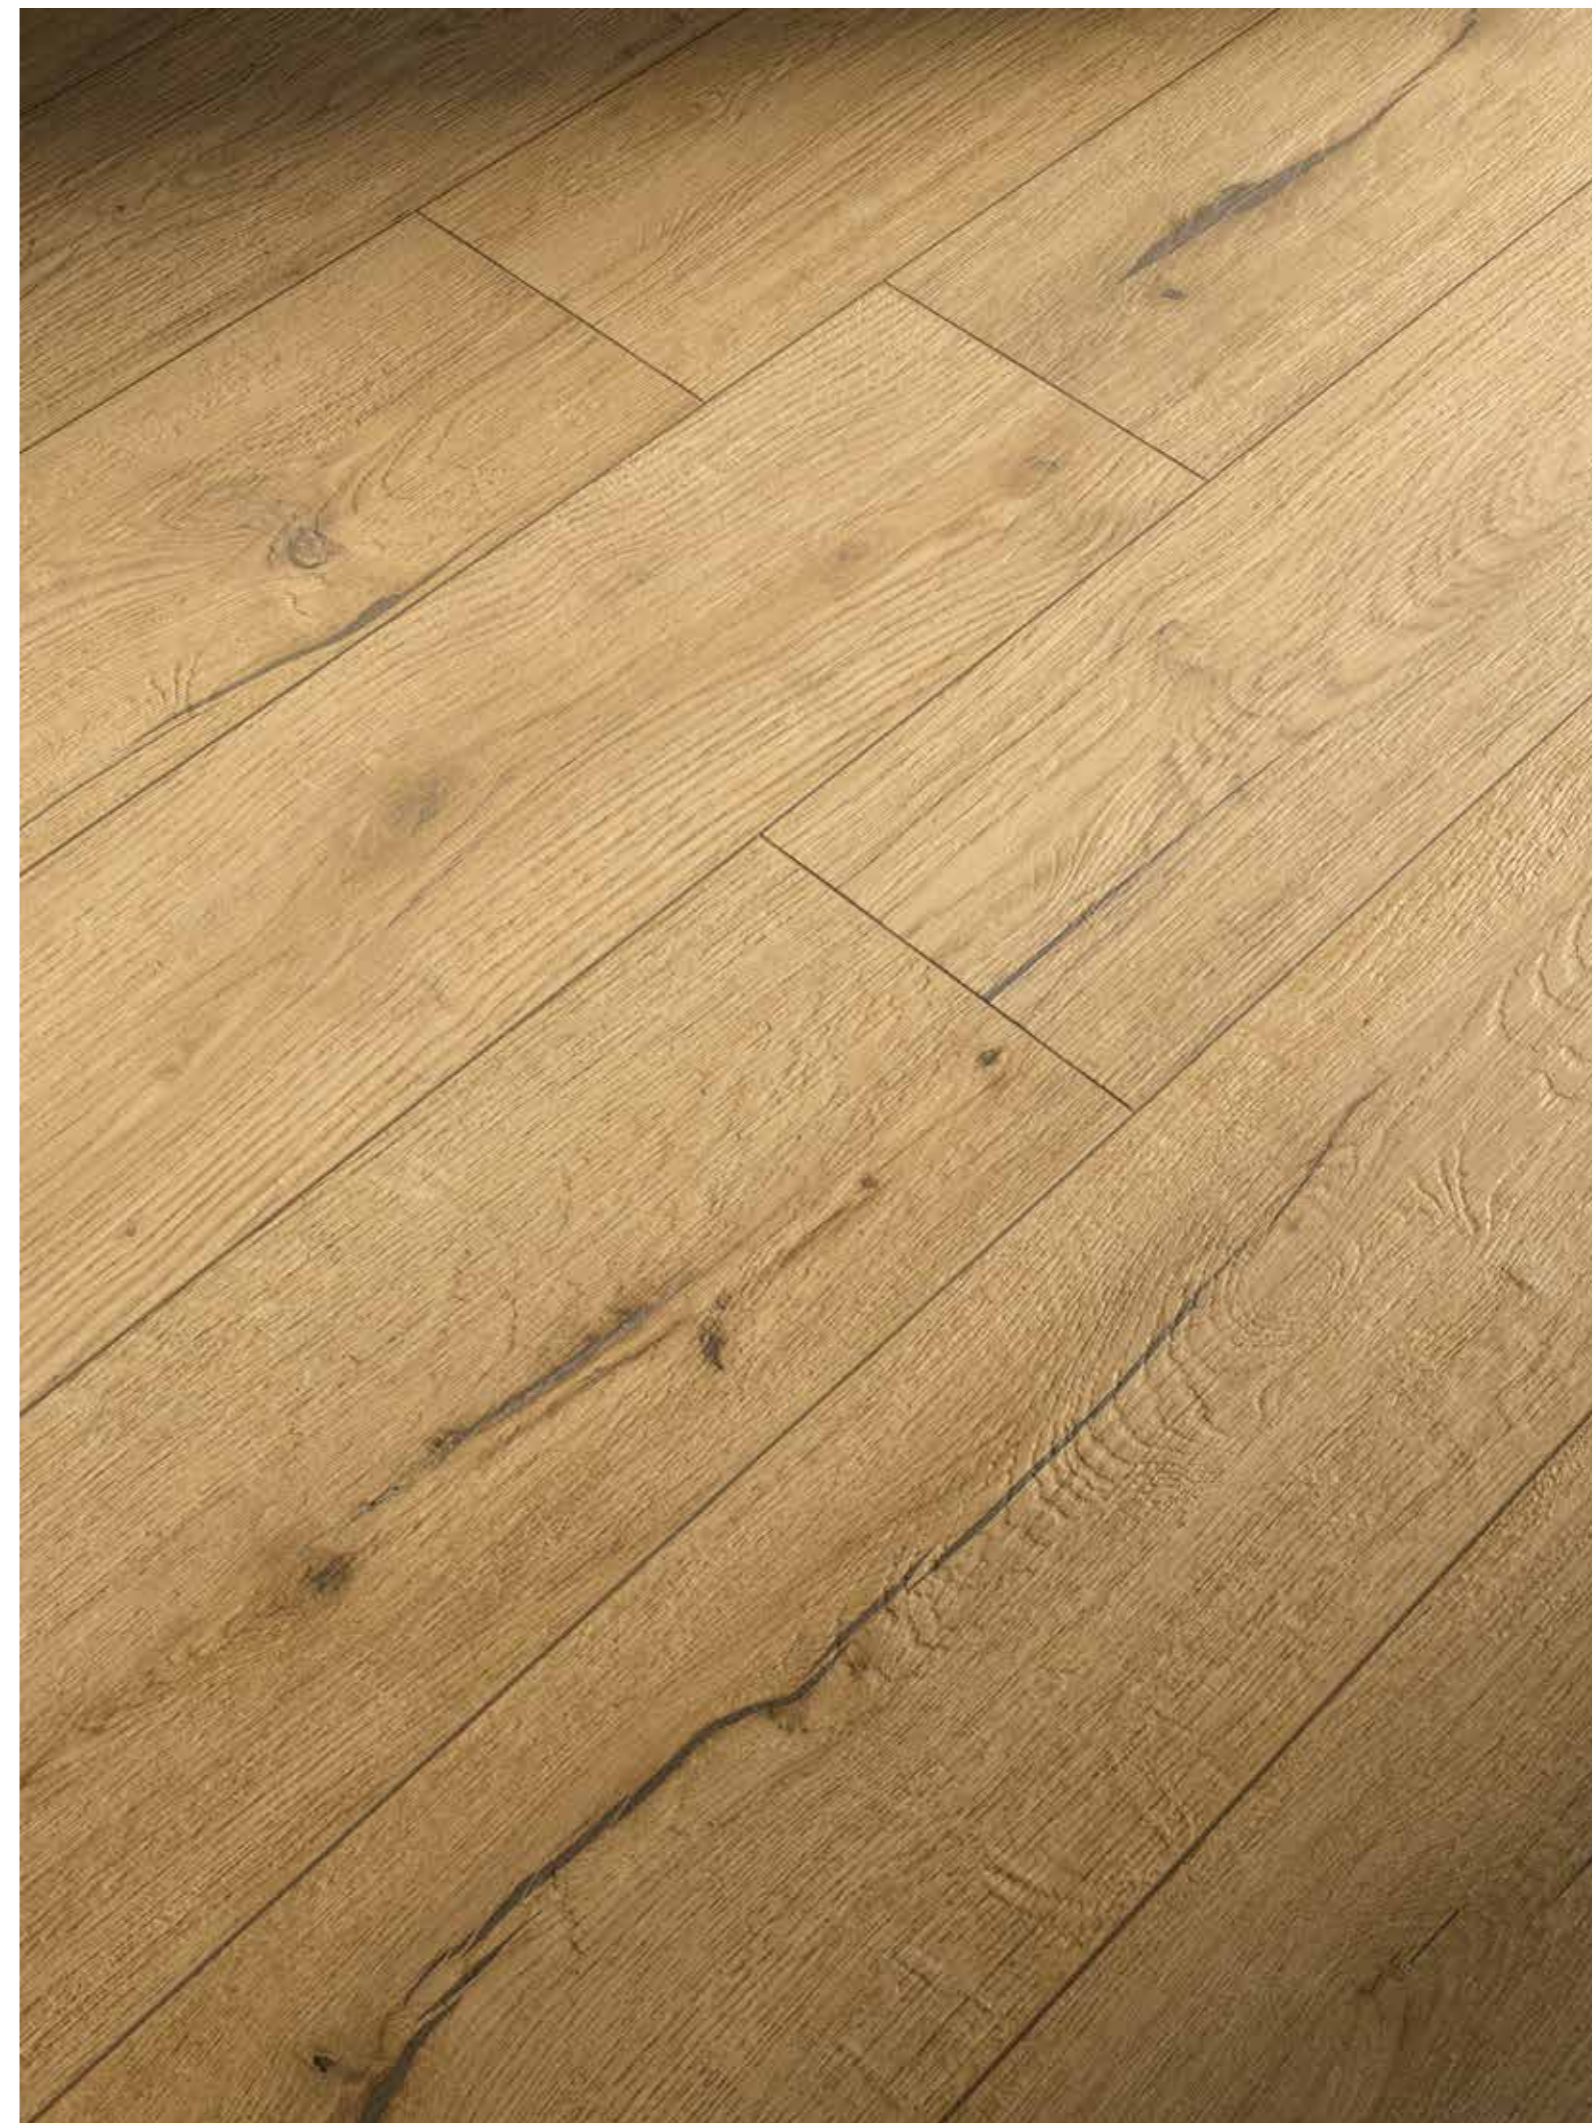

ПРЕМИУМ ГОЛД

PREMIUM GOLD

Премиум Голд Нат. и Рет. 20x160 см
Premium Gold Nat. e Ret. 20x160 см