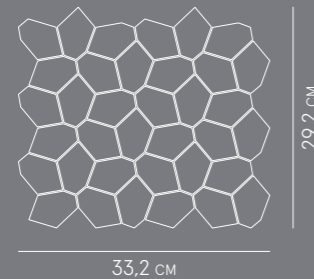

МОЗАИКА АРГАН /
MOSAICO ARGAN /
36,8x26,9 см

Габаритный размер: 36,8x26,9 см /
Ingombro: 36,8x26,9 см /
Overall size: 36,8x26,9 см /

Кв.м / Шт: 0,092 м2 /
m2 al pz: 0,092 м2 /
m2 per pcs: 0,092 м2 /

Шт в коробке: 10 /
Pz. per scatola: 10 /
Pcs per box: 10 /