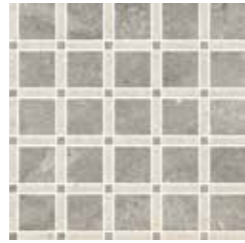

28,3x29 см ▲

Стоун Грэй Мозаика Вертиго /
Stone Grey Mosaico Vertigo /

31,3x31,3 см ▲

Стоун Грэй Мозаика Стритс /
Stone Grey Mosaico Streets /

28,3x29 см ▲

Стоун Уайт Мозаика /
Stone White Mosaico /

30x30 см ▲