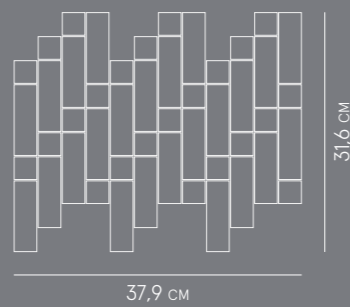

МОЗАИКА ХЭРИТЭЙДЖ /
MOSAICO HERITAGE /
37,9x31,6 см

Габаритный размер: 37,9x31,6 см /
Ingombro: 37,9x31,6 см /
Overall size: 37,9x31,6 см /

Кв.м / Шт: 0,096 м2 /
m2 al pz: 0,096 м2 /
m2 per pcs: 0,096 м2 /

Шт в коробке: 10 /
Pz. per scatola: 10 /
Pcs per box: 10 /

НАСТЕННЫЕ ДЕКОРЫ /
DECORI DA RIVESTIMENTO /
WALL TILE DECORS /

МОЗАИКА СПЕКТРУМ /
MOSAICO SPECTRUM /
29,2x33,2 см

Габаритный размер: 29,2x33,2 см /
Ingombro: 29,2x33,2 см /
Overall size: 29,2x33,2 см /

Кв.м / Шт: 0,081 м2 /
m2 al pz: 0,081 м2 /
m2 per pcs: 0,081 м2 /

Шт в коробке: 10 /
Pz. per scatola: 10 /
Pcs per box: 10 /