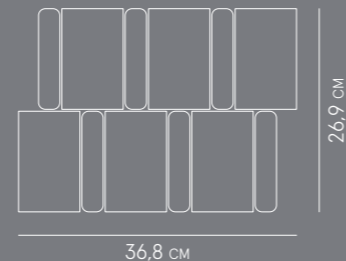

ДЕКОРЫ /
DECORI /
DECORS /

МОЗАИКА ВЕРТИГО /
MOSAICO VERTIGO /
31,3x31,3 см

Габаритный размер: 31,3x31,3 см /
Ingombro: 31,3x31,3 см /
Overall size: 31,3x31,3 см /

Кв.м / Шт: 0,106 м2 /
m2 al pz: 0,106 м2 /
m2 per pcs: 0,106 м2 /

Шт в коробке: 10 /
Pz. per scatola: 10 /
Pcs per box: 10 /

МОЗАИКА СТРИТС /
MOSAICO STREETS /
28,3x29 см

Габаритный размер: 28,3x29 см /
Ingombro: 28,3x29 см /
Overall size: 28,3x29 см /

Кв.м / Шт: 0,08 м2 /
m2 al pz: 0,08 м2 /
m2 per pcs: 0,08 м2 /

Шт в коробке: 11 /
Pz. per scatola: 11 /
Pcs per box: 11 /

МОЗАИКА ХЭРИТЭЙДЖ /
MOSAICO HERITAGE /
37,9x31,6 см

Габаритный размер: 37,9x31,6 см /
Ingombro: 37,9x31,6 см /
Overall size: 37,9x31,6 см /

Кв.м / Шт: 0,096 м2 /
m2 al pz: 0,096 м2 /
m2 per pcs: 0,096 м2 /

Шт в коробке: 10 /
Pz. per scatola: 10 /
Pcs per box: 10 /

НАСТЕННЫЕ ДЕКОРЫ /
DECORI DA RIVESTIMENTO /
WALL TILE DECORS /

МОЗАИКА СПЕКТРУМ /
MOSAICO SPECTRUM /
29,2x33,2 см

Габаритный размер: 29,2x33,2 см /
Ingombro: 29,2x33,2 см /
Overall size: 29,2x33,2 см /

Кв.м / Шт: 0,081 м2 /
m2 al pz: 0,081 м2 /
m2 per pcs: 0,081 м2 /

Шт в коробке: 10 /
Pz. per scatola: 10 /
Pcs per box: 10 /

МОЗАИКА АРГАН /
MOSAICO ARGAN /
36,8x26,9 см

Габаритный размер: 36,8x26,9 см /
Ingombro: 36,8x26,9 см /
Overall size: 36,8x26,9 см /

Кв.м / Шт: 0,092 м2 /
m2 al pz: 0,092 м2 /
m2 per pcs: 0,092 м2 /

Шт в коробке: 10 /
Pz. per scatola: 10 /
Pcs per box: 10 /

ПРИМ: Допуск размера мозаики ± 2 мм /
NOTA: Tutti i mosaici hanno una tolleranza di ± 2 мм /
NOTE: All mosaics have a tolerance of ± 2 мм /

ДЕКОРЫ /
DECORI /
DECORS /

МОЗАИКА СТРИП /
MOSAICO STRIP /
30x30 см

Габаритный размер: 29,7x29,7 см /
Ingombro: 29,7x29,7 см /
Overall Size: 29,7x29,7 см /

Кв.м / Шт: 0,090 м2 /
m2 al pz: 0,090 м2 /
m2 per pcs: 0,090 м2 /

Шт в коробке: 11 /
Pz. per scatola: 11 /
Pcs per box: 11 /

МОЗАИКА /
MOSAICO /
30x30 см