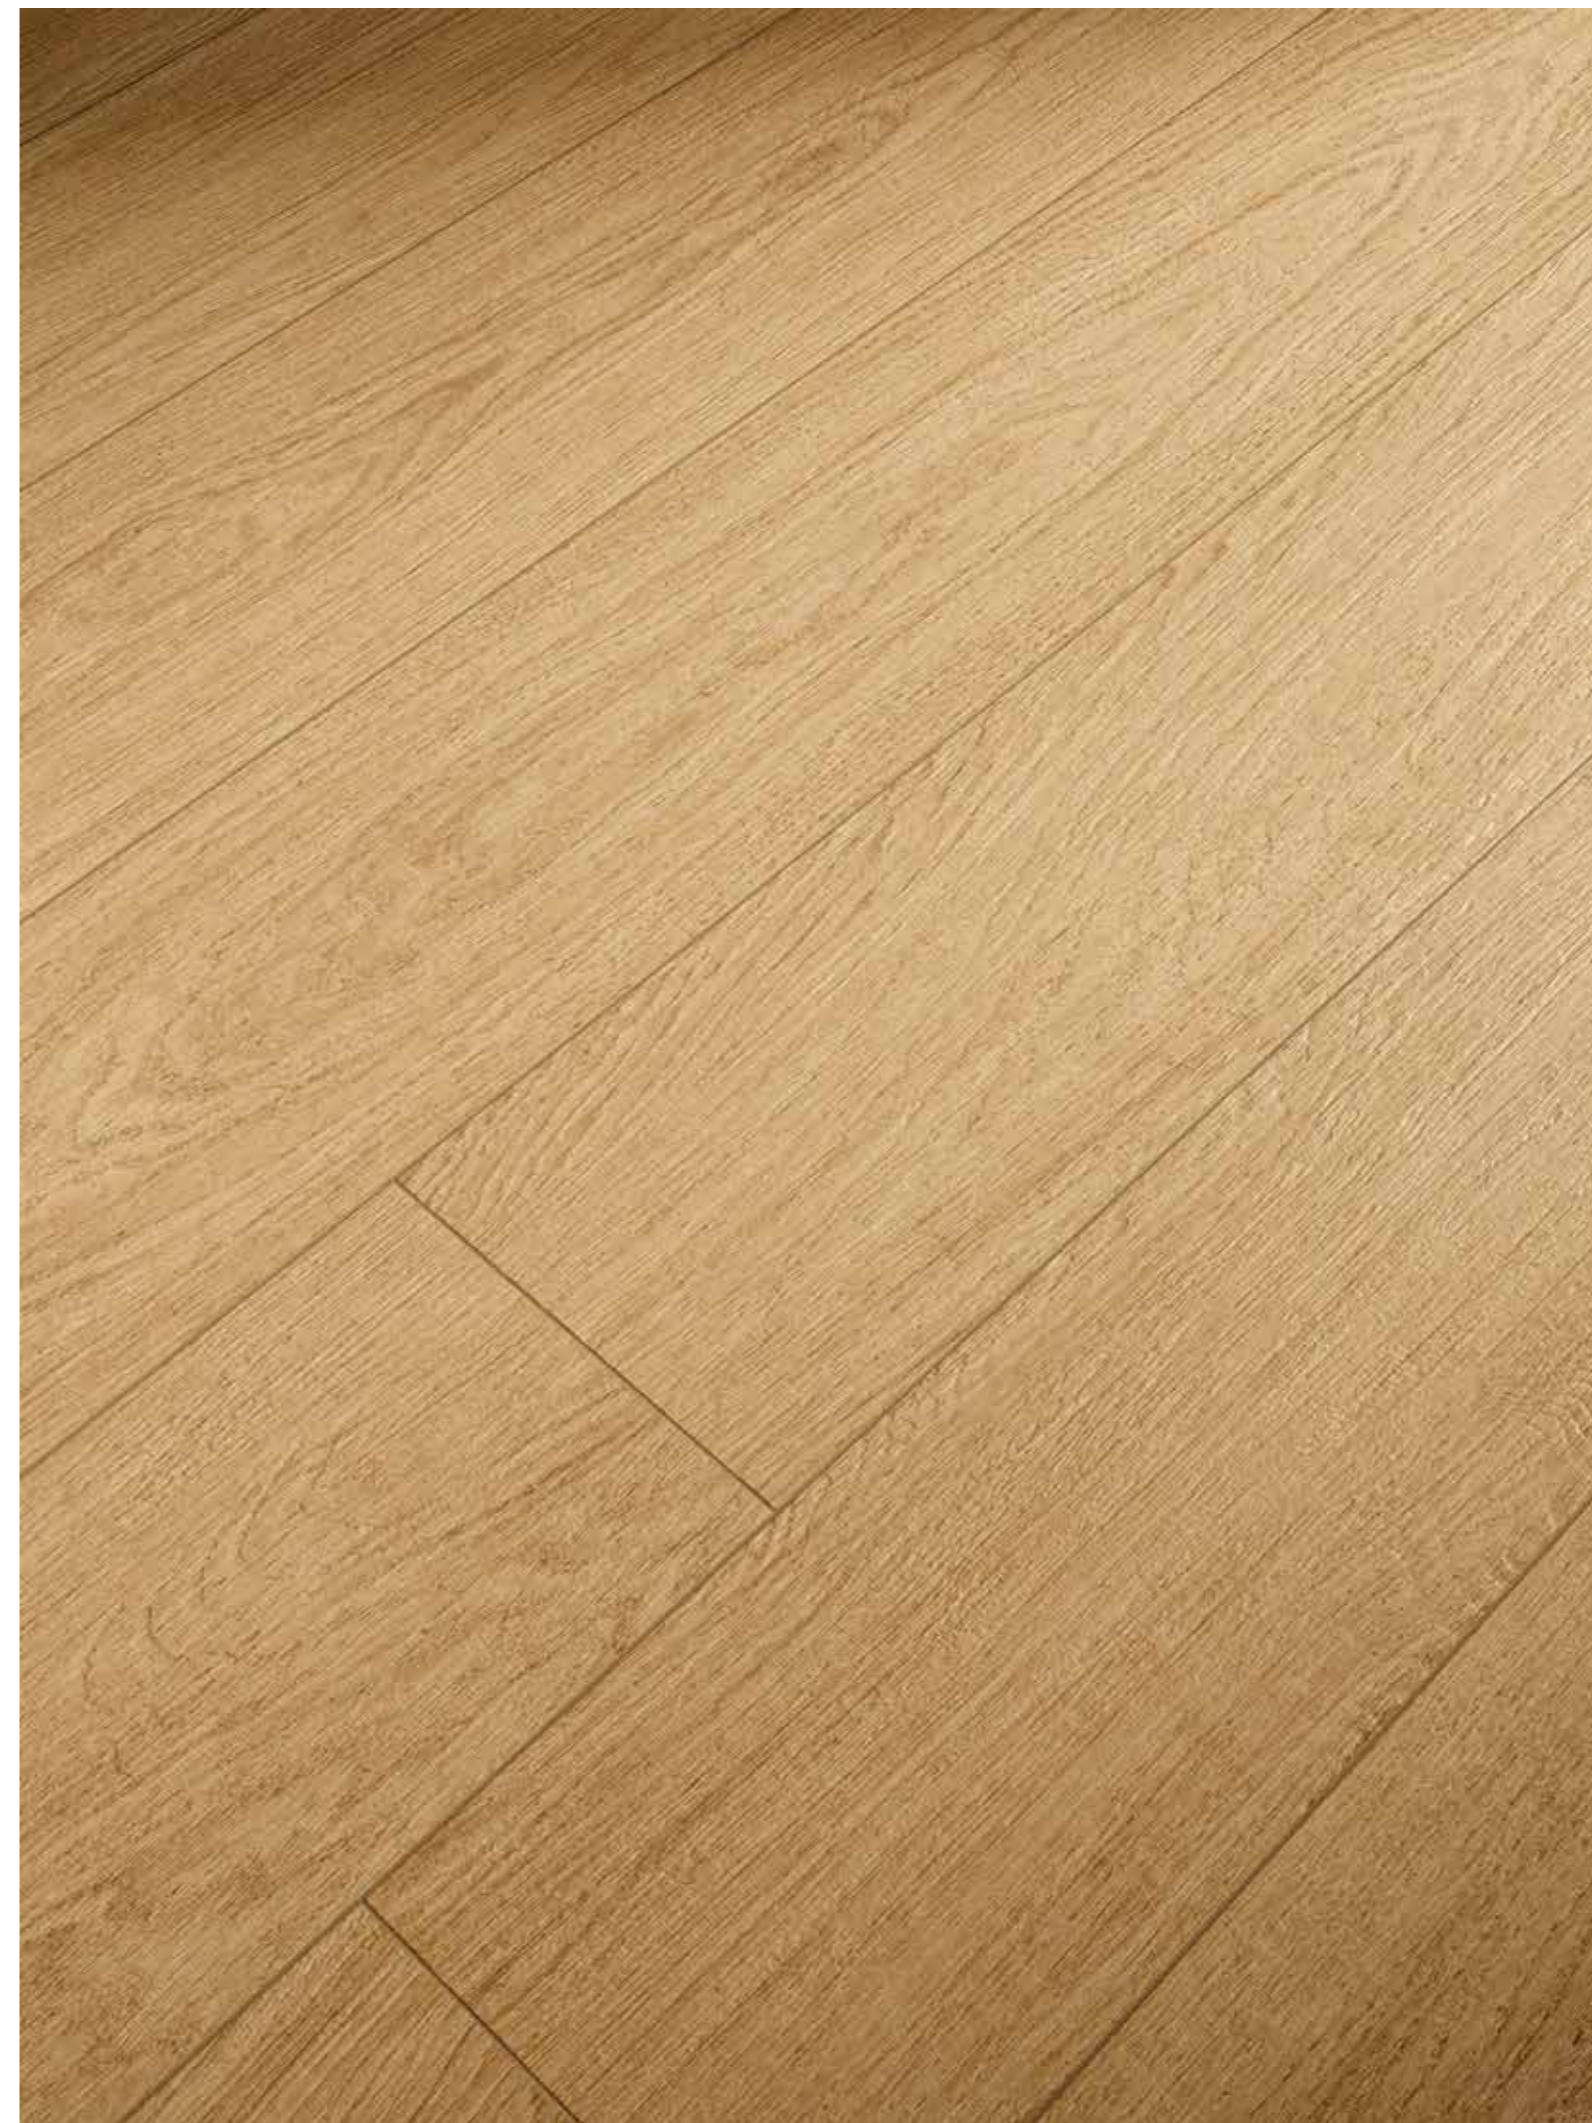

КЛАССИК ГОЛД

ПРЕМИУМ ГОЛД

ГОЛД

GOLD

КЛАССИК ГОЛД

CLASSIC GOLD

Классик Голд Нат. и Рет. 20x160 см
Classic Gold Nat. e Ret. 20x160 cm

ПРЕМИУМ ГОЛД