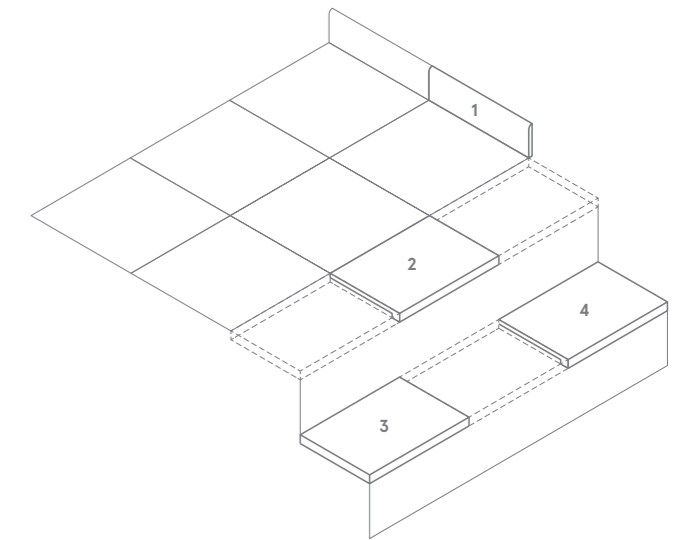

- Имеется во всех цветах /
  Disponibile in tutti i colori /
  Available in all colors /
- ★ Производится под заказ /
  Prodotto su richiesta /
  Made on request /
- ▲ Натуральный и Реттифицированный /
  Naturale e Rettificato /
  Matt and Rectified /