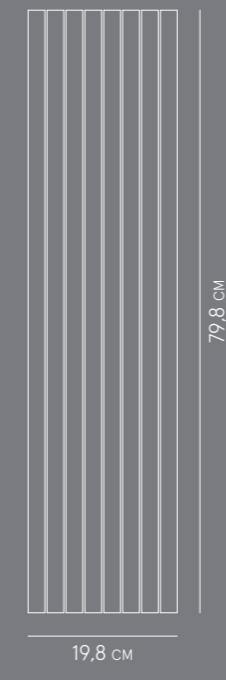

МОЗАИКА /
MOSAICO /
30x30 см

Габаритный размер: 29,7x29,7 см /
Ingombro: 29,7x29,7 см /
Overall Size: 29,7x29,7 см /

Кв.м / Шт: 0,090 м2 /
m2 al pz: 0,090 м2 /
m2 per pcs: 0,090 м2 /

Шт в коробке: 11 /
Pz. per scatola: 11 /
Pcs per box: 11 /

ШЕВРОН /
CHEVRON /
20x160 см

Габаритный размер: 19,8x159,8 см /
Ingombro: 19,8x159,8 см /
Overall size: 19,8x159,8 см /

Кв.м / Шт: 0,28 м2 /
m2 al pz: 0,28 м2 /
m2 per pcs: 0,28 м2 /

Шт в коробке: 4 /
Pz. per scatola: 4 /
Pcs per box: 4 /