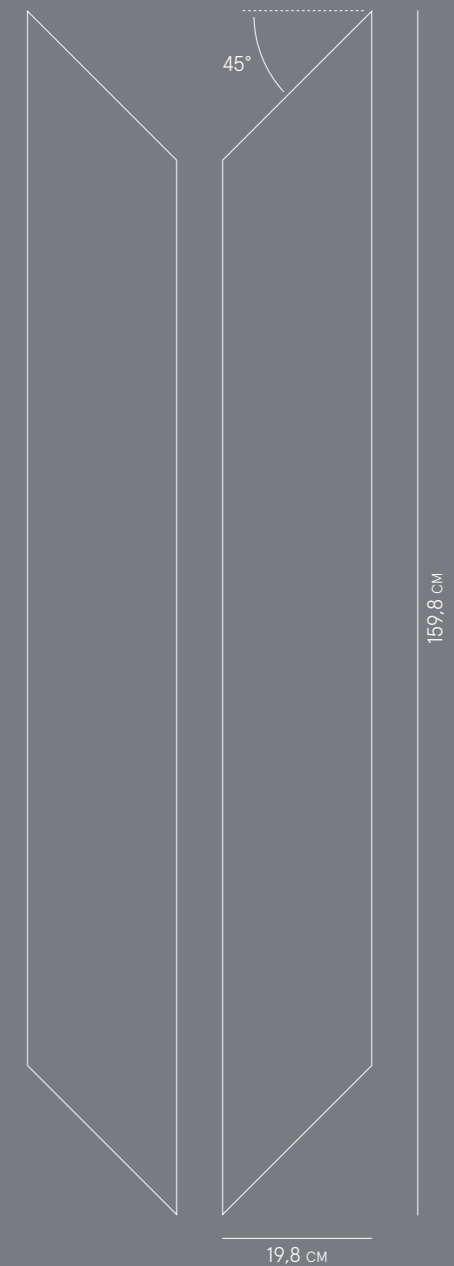

ШЕВРОН /
CHEVRON /
20x160 см

Габаритный размер: 19,8x159,8 см /
Ingombro: 19,8x159,8 см /
Overall size: 19,8x159,8 см /

Кв.м / Шт: 0,28 м2 /
m2 al pz: 0,28 м2 /
m2 per pcs: 0,28 м2 /

Шт в коробке: 4 /
Pz. per scatola: 4 /
Pcs per box: 4 /

В каждой коробке с моделью «Шеврон» упакованы две левых и две правых плитки. /
Ogni scatola di chevron è composta da due pezzi sx e due pezzi dx. /
Each box of chevron tiles elements contains two left and two right pieces. /