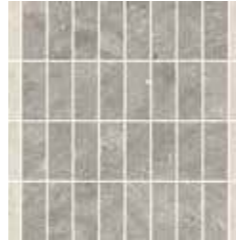

28,3x29 см ▲

Стоун Грэй Мозаика Вертиго /
Stone Grey Mosaico Vertigo /

31,3x31,3 см ▲

Стоун Грэй Мозаика Стритс /
Stone Grey Mosaico Streets /

28,3x29 см ▲

Стоун Уайт Мозаика /
Stone White Mosaico /

30x30 см ▲