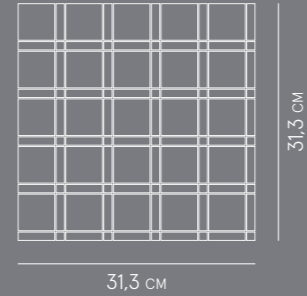

NOTE: Colours and optical features of the materials illustrated in this catalogue are to be regarded as mere indications. /

ДЕКОРЫ /
DECORI /
DECORS /

МОЗАИКА ВЕРТИГО /
MOSAICO VERTIGO /
31,3x31,3 см

Габаритный размер: 31,3x31,3 см /
Ingombro: 31,3x31,3 см /
Overall size: 31,3x31,3 см /

Кв.м / Шт: 0,106 м2 /
m2 al pz: 0,106 м2 /
m2 per pcs: 0,106 м2 /

Шт в коробке: 10 /
Pz. per scatola: 10 /
Pcs per box: 10 /

МОЗАИКА СТРИТС /
MOSAICO STREETS /
28,3x29 см

Габаритный размер: 28,3x29 см /
Ingombro: 28,3x29 см /
Overall size: 28,3x29 см /