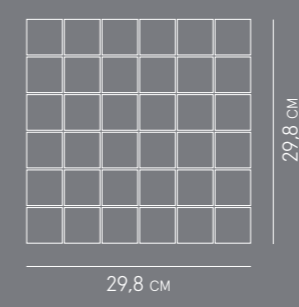

Габаритный размер: 29,7x29,7 см /
Ingombro: 29,7x29,7 см /
Overall Size: 29,7x29,7 см /

Кв.м / Шт: 0,090 м2 /
m2 al pz: 0,090 м2 /
m2 per pcs: 0,090 м2 /

Шт в коробке: 11 /
Pz. per scatola: 11 /
Pcs per box: 11 /

МОЗАИКА /
MOSAICO /
30x30 см

Габаритный размер: 29,7x29,7 см /
Ingombro: 29,7x29,7 см /
Overall Size: 29,7x29,7 см /

Кв.м / Шт: 0,090 м2 /
m2 al pz: 0,090 м2 /
m2 per pcs: 0,090 м2 /

Шт в коробке: 11 /
Pz. per scatola: 11 /
Pcs per box: 11 /