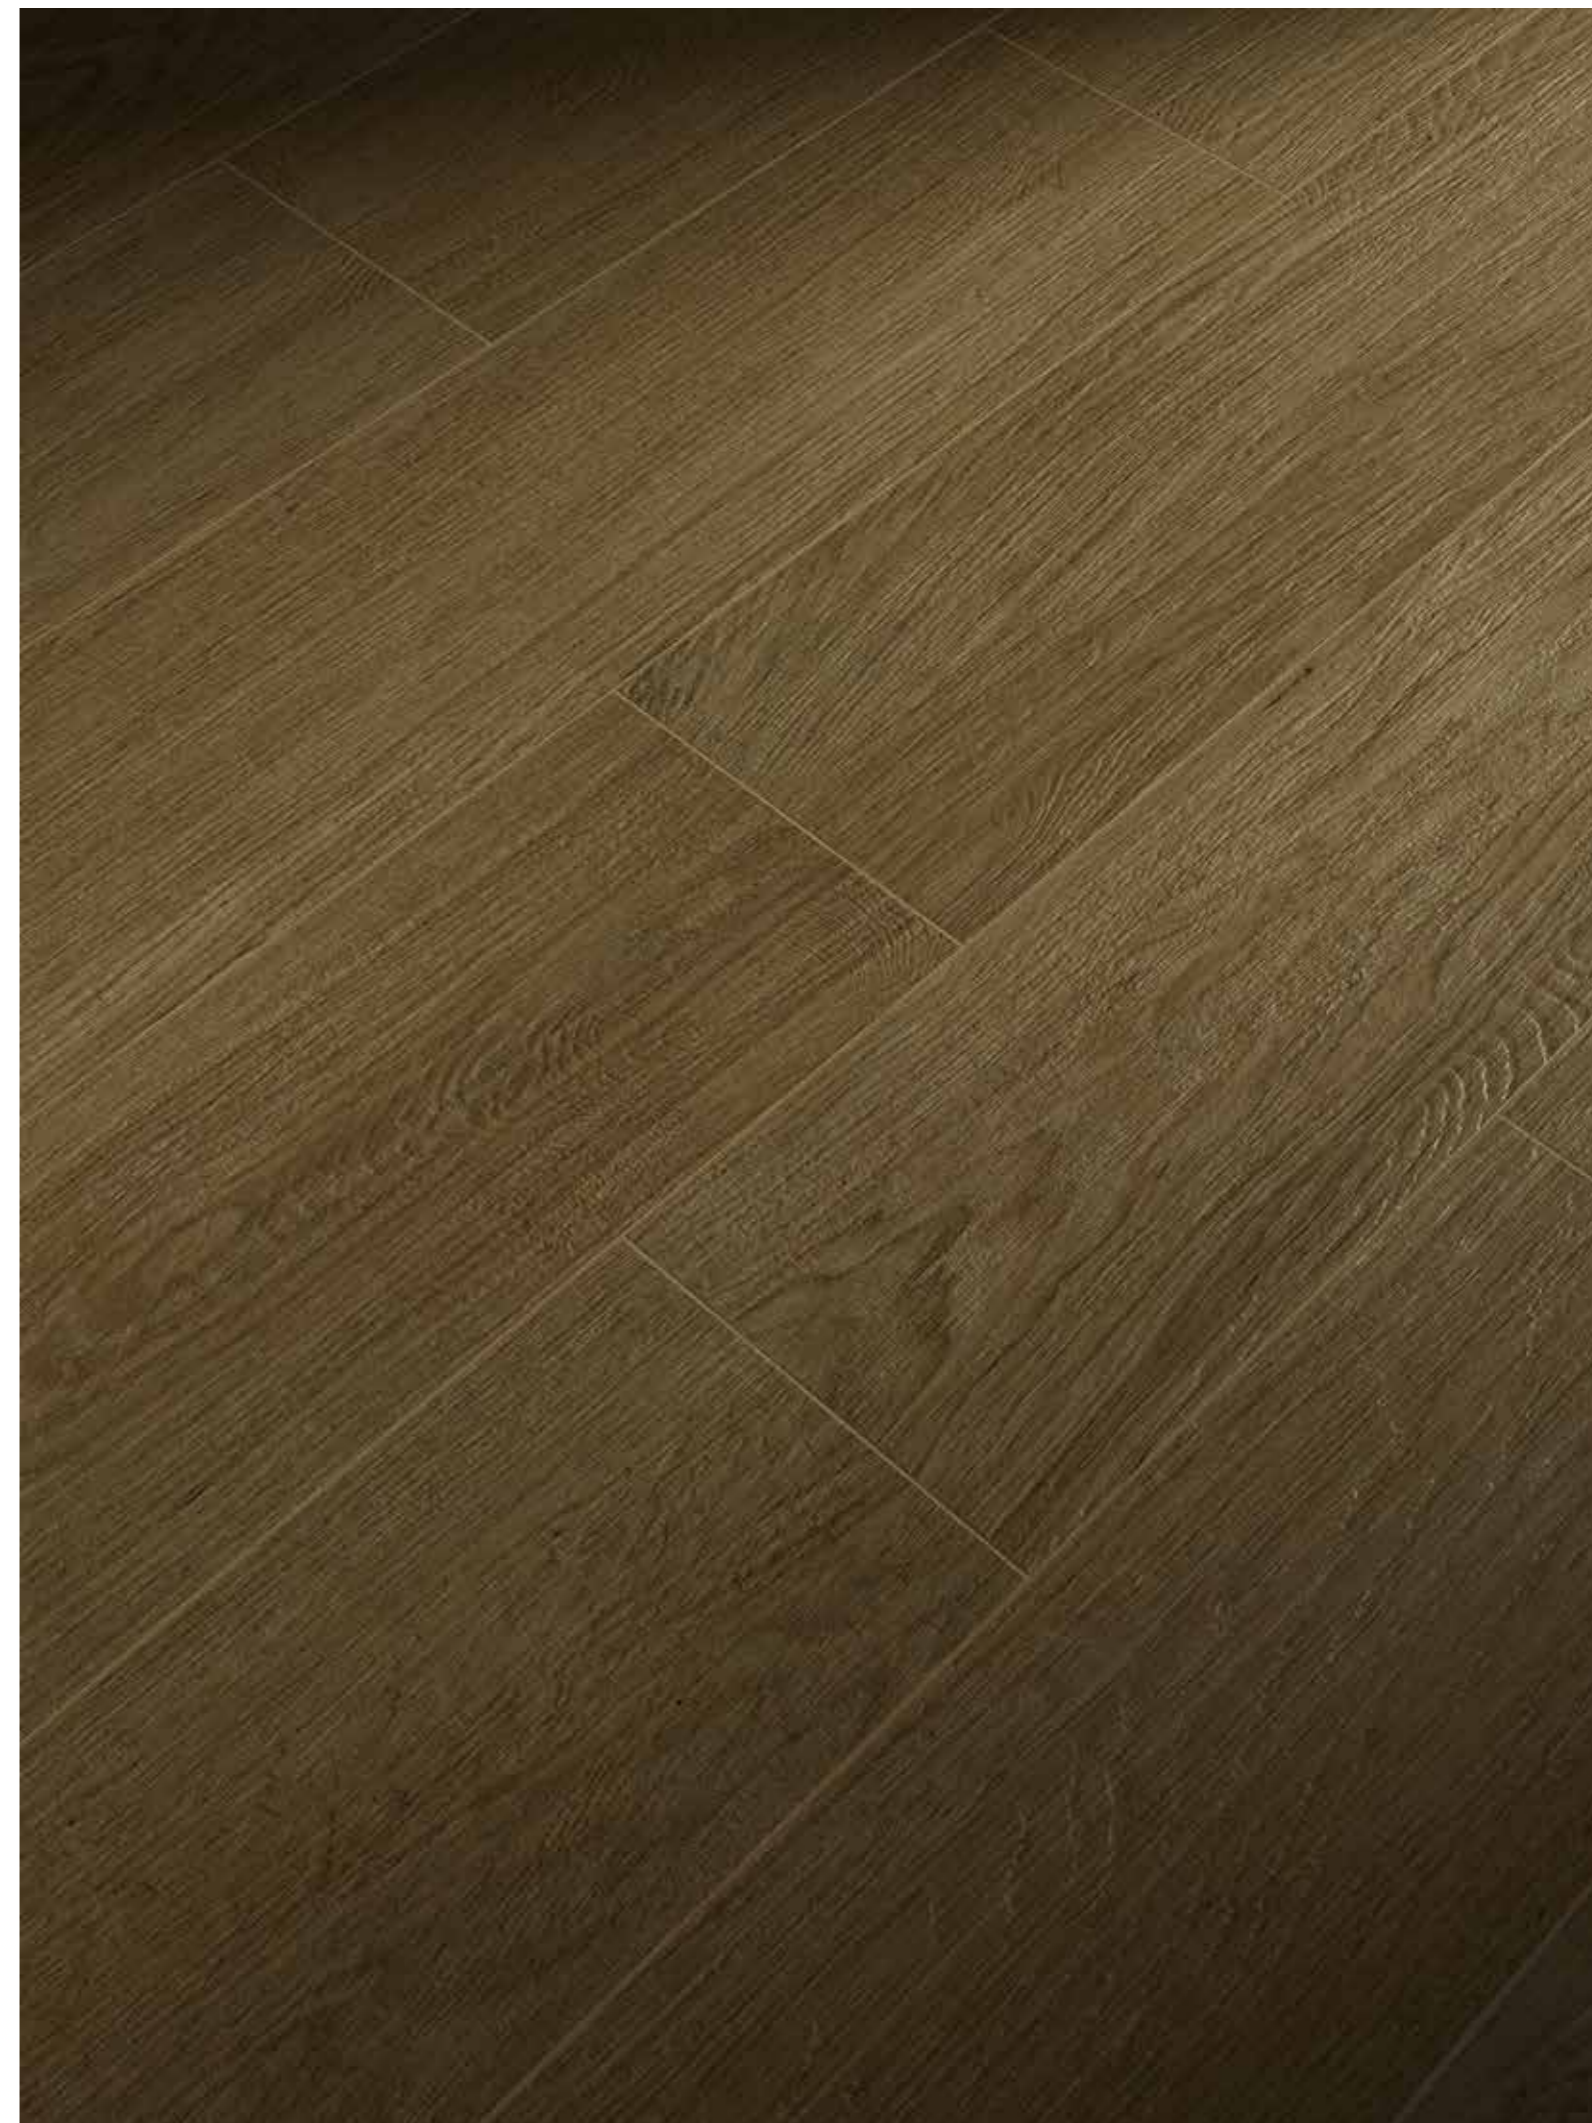

КЛАССИК ПЭППЕР

ПРЕМИУМ ПЭППЕР

ПЭППЕР

PEPPER

КЛАССИК ПЭППЕР

CLASSIC PEPPER

Классик Пэппер Нат. и Рет. 20x160 см
Classic Pepper Nat. e Ret. 20x160 cm

ПРЕМИУМ ПЭППЕР