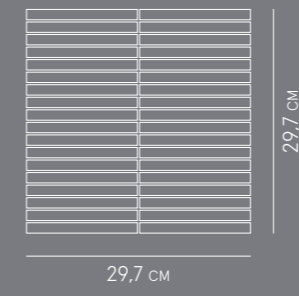

МОЗАИКА АРГАН /
MOSAICO ARGAN /
36,8x26,9 см

Габаритный размер: 36,8x26,9 см /
Ingombro: 36,8x26,9 см /
Overall size: 36,8x26,9 см /

Кв.м / Шт: 0,092 м2 /
m2 al pz: 0,092 м2 /
m2 per pcs: 0,092 м2 /

Шт в коробке: 10 /
Pz. per scatola: 10 /
Pcs per box: 10 /

Габаритный размер: 29,7x29,7 см /
Ingombro: 29,7x29,7 см /
Overall Size: 29,7x29,7 см /

Кв.м / Шт: 0,090 м2 /
m2 al pz: 0,090 м2 /
m2 per pcs: 0,090 м2 /

Шт в коробке: 11 /
Pz. per scatola: 11 /
Pcs per box: 11 /