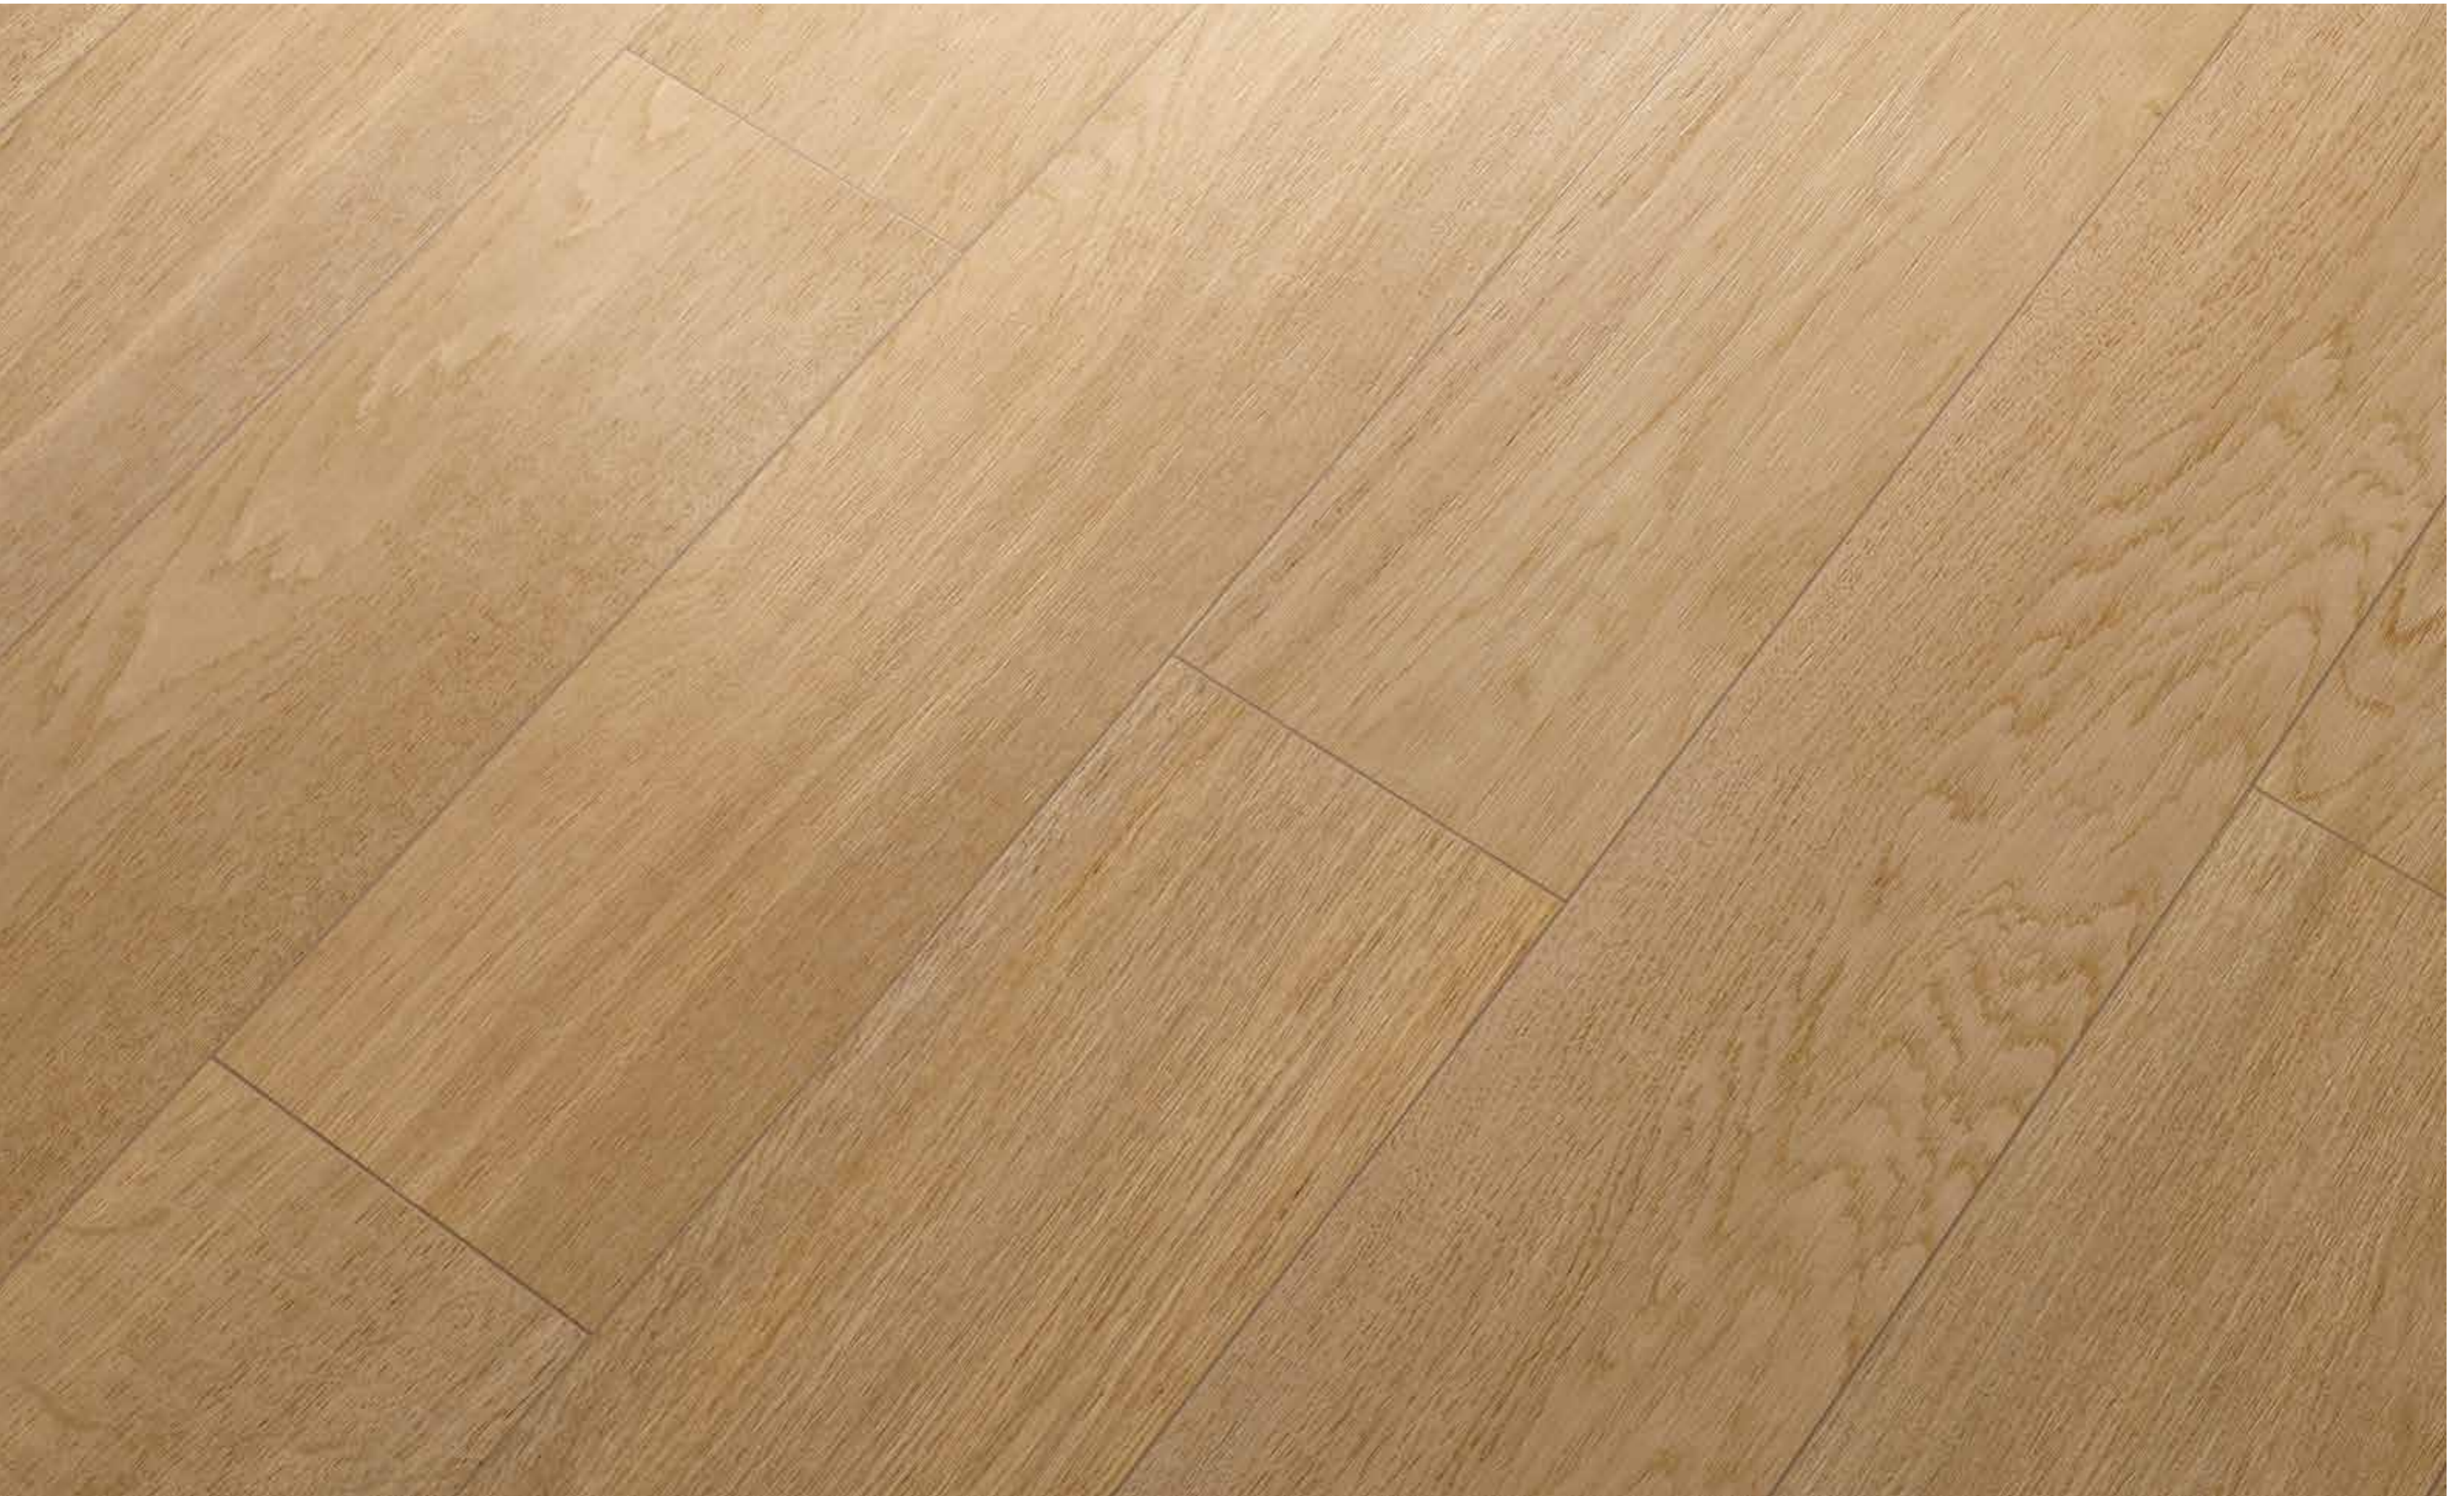

Роверэ Нат. и Рет. 20x160 см · Гласс Авио Люкс и Рет. 80x160 см
Rovere Nat. e Ret. 20x160 см · Glass Avio Lux e Ret. 80x160 см

Роверэ Нат. и Рет. 20x160 см · Гласс Авио Люкс и Рет. 80x160 см
Rovere Nat. e Ret. 20x160 cm · Glass Avio Lux e Ret. 80x160 cm