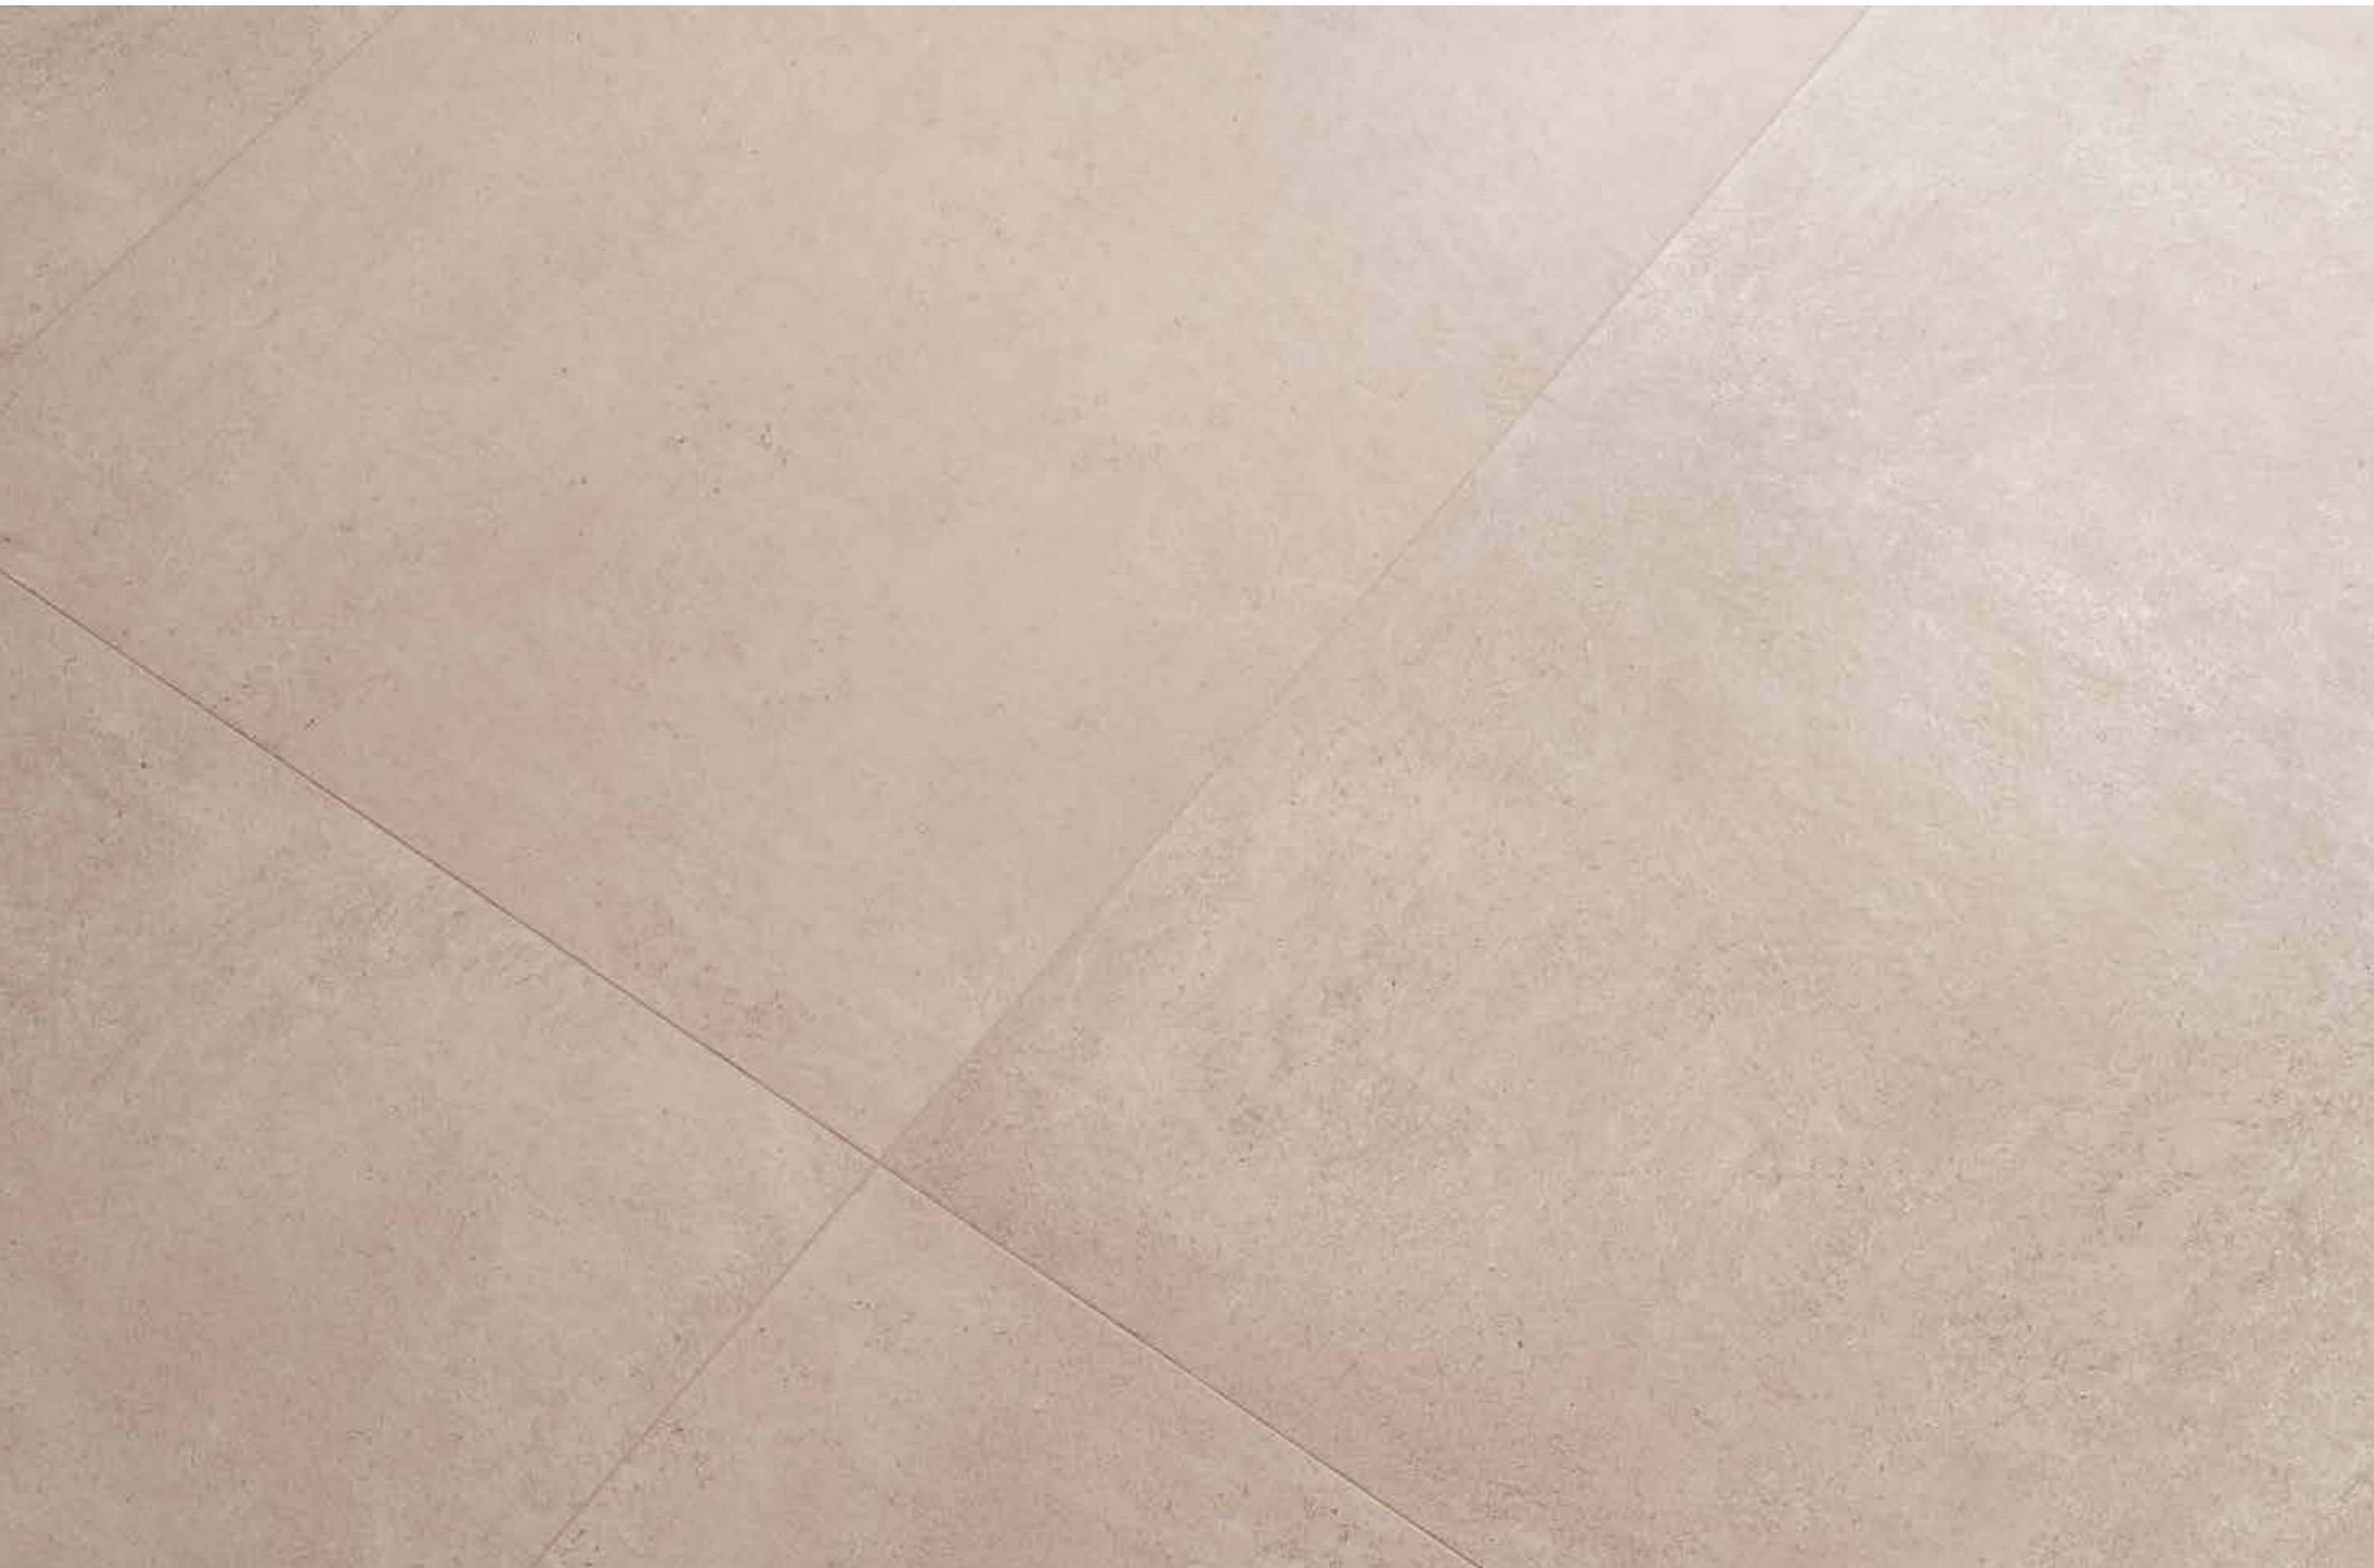

Крим Нат. и Рет. 60x120 см
Cream Nat. e Ret. 60x120 см

Крим Нат. и Рет. 60x120 см · Гласс Корал Люкс и Рет. 80x160 см
Cream Nat. e Ret. 60x120 см · Glass Coral Lux e Ret. 80x160 см