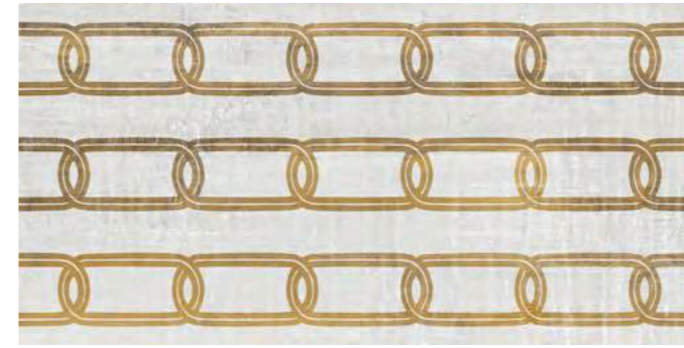

Reggia

PORCELAIN

60x120	59,55 x 119,3 cm - 23.44" x 46.97"	7 mm
Reggia Green Polished		G-1410
100x100	99,55x99,55 cm - 39.37"x39.37"	10 mm
Reggia Green Patinato		G-7268
50x100	49,75x99,55 cm - 19.69"x39.37"	10 mm
Reggia Green Patinato		G-7180
60x60	59,55x59,55 cm - 23.44"x23.44"	10 mm
Reggia Green Patinato		G-7180

120x280	119,3 x 280 cm - 46.97" x 110.24"	6 mm
Reggia White Patinato		G-3314
120x120	119,3 x 119,3 cm - 46.97" x 46.97"	6 mm
Reggia White Patinato		G-3314
60x120	59,55 x 119,3 cm - 23.44" x 46.97"	7 mm
Reggia White Polished		G-1410
100x100	99,55x99,55 cm - 39.37"x39.37"	10 mm
Reggia White Patinato		G-7268
50x100	49,75x99,55 cm - 19.69"x39.37"	10 mm
Reggia White Patinato		G-7180
60x60	59,55x59,55 cm - 23.44"x23.44"	10 mm
Reggia White Patinato		G-7180

120x280	119,3 x 280 cm - 46.97" x 110.24"	6 mm
Reggia Gold Patinato		G-3314
120x120	119,3 x 119,3 cm - 46.97" x 46.97"	6 mm
Reggia Gold Patinato		G-3314
60x120	59,55 x 119,3 cm - 23.44" x 46.97"	7 mm
Reggia Gold Polished		G-1410
100x100	99,55x99,55 cm - 39.37"x39.37"	10 mm
Reggia Gold Patinato		G-7268
50x100	49,75x99,55 cm - 19.69"x39.37"	10 mm
Reggia Gold Patinato		G-7180
60x60	59,55x59,55 cm - 23.44"x23.44"	10 mm
Reggia Gold Patinato		G-7180

100x100	99,55x99,55 cm - 39.37"x39.37"	10 mm
Reggia Grana Patinato		G-7268
50x100	49,75x99,55 cm - 19.69"x39.37"	10 mm
Reggia Grana Patinato		G-7180
60x60	59,55x59,55 cm - 23.44"x23.44"	10 mm
Reggia Grana Patinato		G-7180

100x100	99,55x99,55 cm - 39.37"x39.37"	10 mm
Reggia Beige Patinato		G-7268
50x100	49,75x99,55 cm - 19.69"x39.37"	10 mm
Reggia Beige Patinato		G-7180
60x60	59,55x59,55 cm - 23.44"x23.44"	10 mm
Reggia Beige Patinato		G-7180

Gold Decor

50x100	49,75x99,55 cm - 19.69"x39.37"	10 mm
Reggia Gold Decor		G-7298