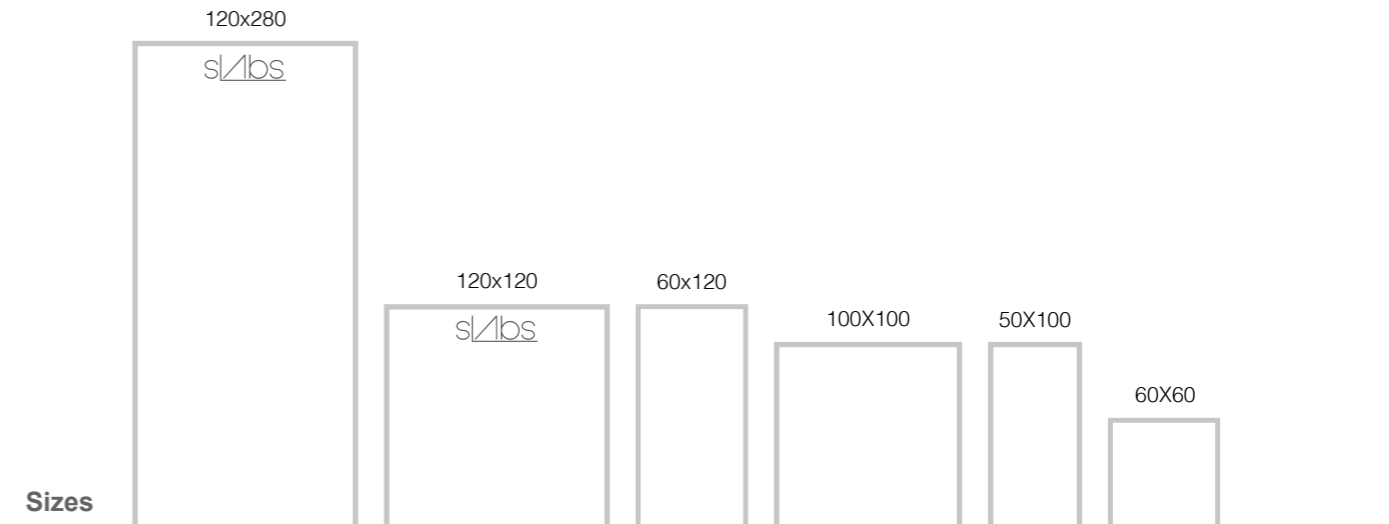

Packing List	Real Size cm	Real Size "	Box/Pallet	Pzs/Box	M2/Pallet	M2/Box	SQF/Pallet	SQF/Box	Kg/Pallet	Kg/Box	Kg/Piece
120x280 (6 mm)	119,3x280	46.97"x110.24"	17	1	56,787	3,340	611,253	35,956	990	53,211	53,211
120x120 (6 mm)	119,30x119,3	46.97"x46.97"	32	1	45,544	1,423	490,235	15,320	855	25,150	24,500
60x120 (7 mm)	59,55x119,3	23.44x46.97"	30	2	42,63	1,42	458,83	15,29	780	25,234	12,437
100x100 (10 mm)	99,55x99,55	39.19"x39.19"	40	1	39,641	0,991	426,694	10,667	991	23,886	23,536
50x100 (10 mm)	49,75x99,55	19.59"x39.19"	27	3	40,116	1,486	431,810	15,993	941	34,102	11,269
60x60 (10 mm)	59,55x59,55	23.44"x23.44"	30	4	42,554	1,418	458,056	15,269	972	31,743	7,849

Technical Data	DIN 51130	DIN 51097	DCOF ANSI A 326.3	PTV BS 7976	CLASE UNE 41901 EX
Patinato	R10	•	•	>24	1
DIN 51130 - DIN 51097 - UNE-ENV 12633. Test done in Reggia Green Patinato 60x60. Average test result value on February 2024. Consult specific product test result value before supplying.					
DIN 51130 - DIN 51097 - UNE-ENV 12633. Prueba realizada sobre el producto Reggia Green Patinato 60x60. Valor de media a fecha de Febrero de 2024. Consultar valor de un producto específico antes del suministro.					

Sizes