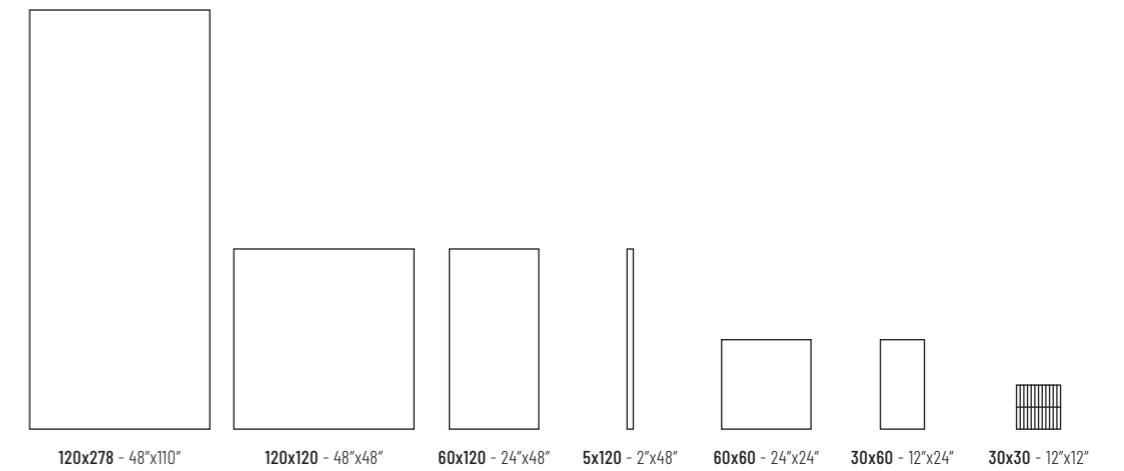

RTN6 CENER278RM 188362	RTN6 CENER12 RM 182761	RTN6 CENER 5120 183695	RTN6 CENER60 RM 200197	RTN6 CENER36 RM 200212	MK.RTN6 CENER30 200474
	PAT6 CENER12 RM 200227			PAT6 CENER36 RM 200254	
	RTN CENER120 RM 182772	RTN CENER12 RM 182782