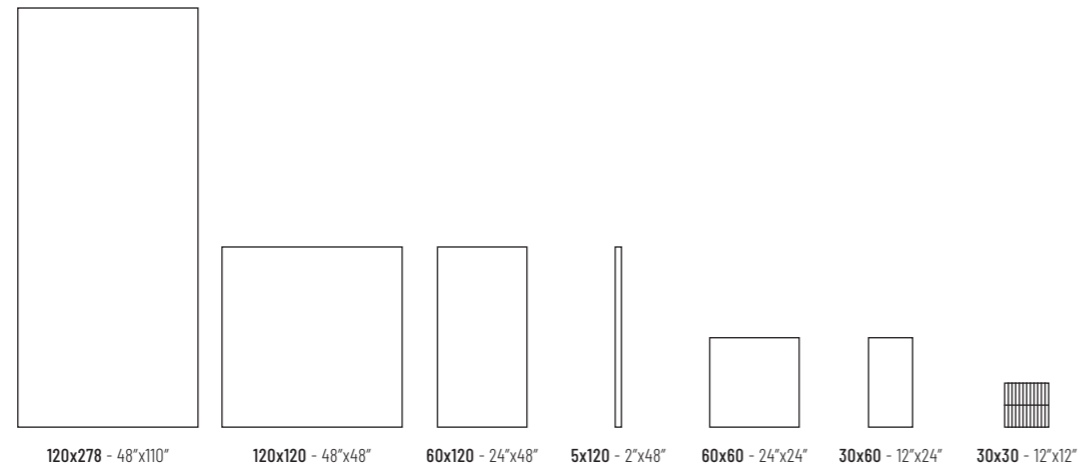

RTN6 LAVAG278RM 200062	RTN6 LAVAG12 RM 200065	RTN6 LAVAG 5120 200483	RTN6 LAVAG60 RM 200208	RTN6 LAVAG36 RM 200223	MK.RTN6 LAVAG30 200468
	PAT6 LAVAG12 RM 200238			PAT6 LAVAG36 RM 200265	
	RTN LAVAG120 RM 200115	RTN LAVAG12 RM 200117