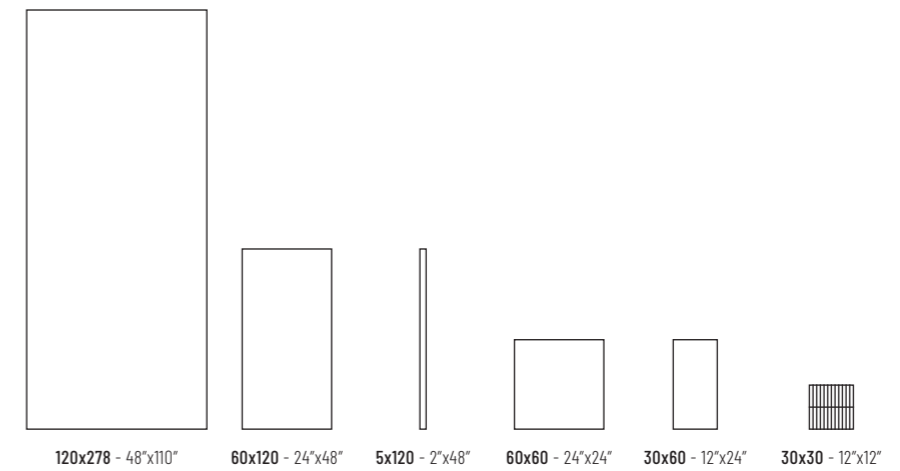

RTN6 BORG0278RM 188360	RTN6 BORG012 RM 186842	RTN6 BORG0 5120 188505	RTN6 BORG060 RM 200203	RTN6 BORG036 RM 200218	MK.RTN6 BORG030 200480
PAT6 BORG012 RM 200233			PAT6 BORG036 RM 200260