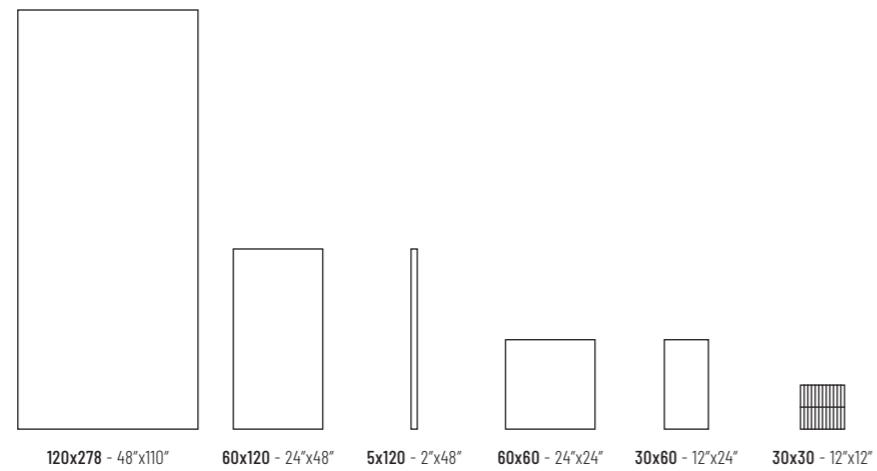

RTN6 SALVI278RM 200063	RTN6 SALVI12 RM 200066	RTN6 SALVI 5120 200484	RTN6 SALVI60 RM 200209	RTN6 SALVI36 RM 200224	MK.RTN6 SALVI30 200469
PAT6 SALVI12 RM 200239			PAT6 SALVI36 RM 200266