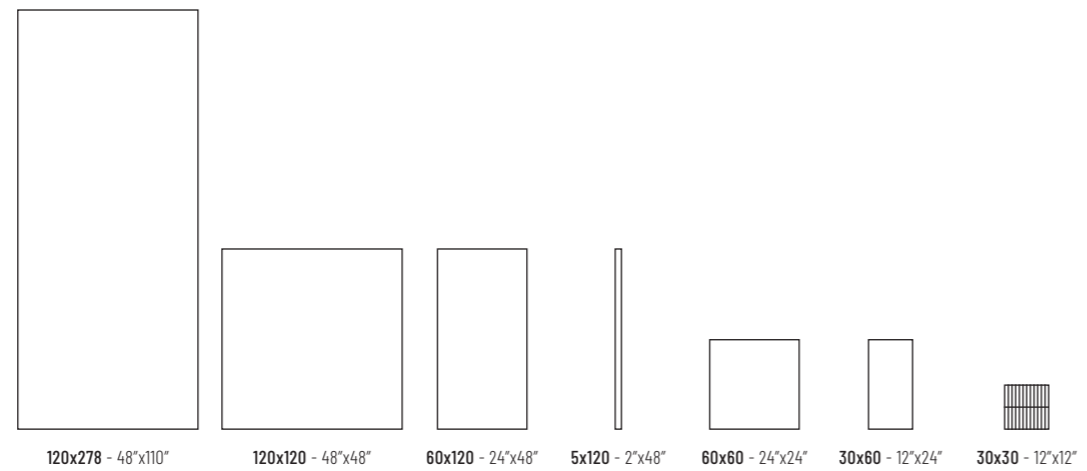

RTN6 FUM0278RM 188364	RTN6 FUM012 RM 182762	RTN6 FUMO 5120 183696	RTN6 FUM060 RM 200196	RTN6 FUM036 RM 200211	MK.RTN6 FUM030 200475
	PAT6 FUM012 RM 200226			PAT6 FUM036 RM 200253	
	RTN FUM0120 RM 182773	RTN FUM012 RM 182783