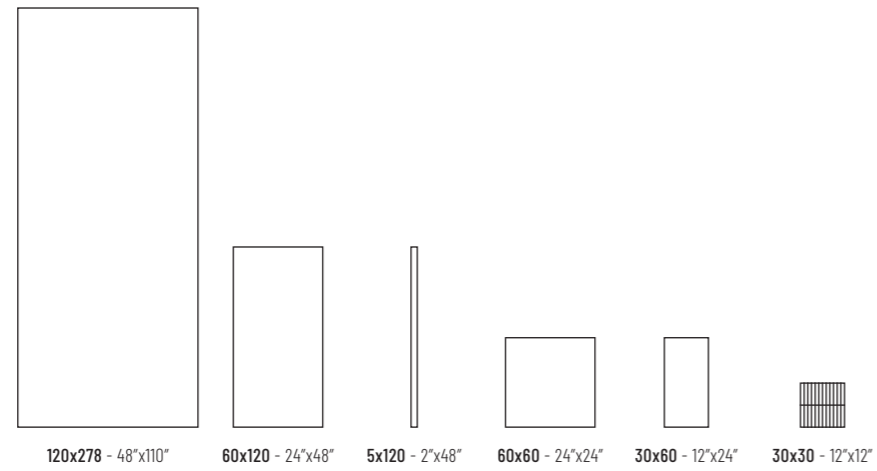

RTN6 PETRO278RM 188367	RTN6 PETRO12 RM 186843	RTN6 PETRO 5120 188506	RTN6 PETRO60 RM 200195	RTN6 PETRO36 RM 200210	MK.RTN6 PETRO30 200481
PAT6 PETRO12 RM 200225			PAT6 PETRO36 RM 200240