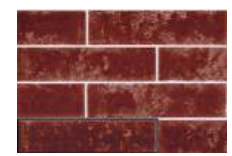

PUKKA/QUIRKY

6,4X26 / 2,5"X10"

PUKKA TERRACOTTA
6,4X26/2,5"X10" M26/M