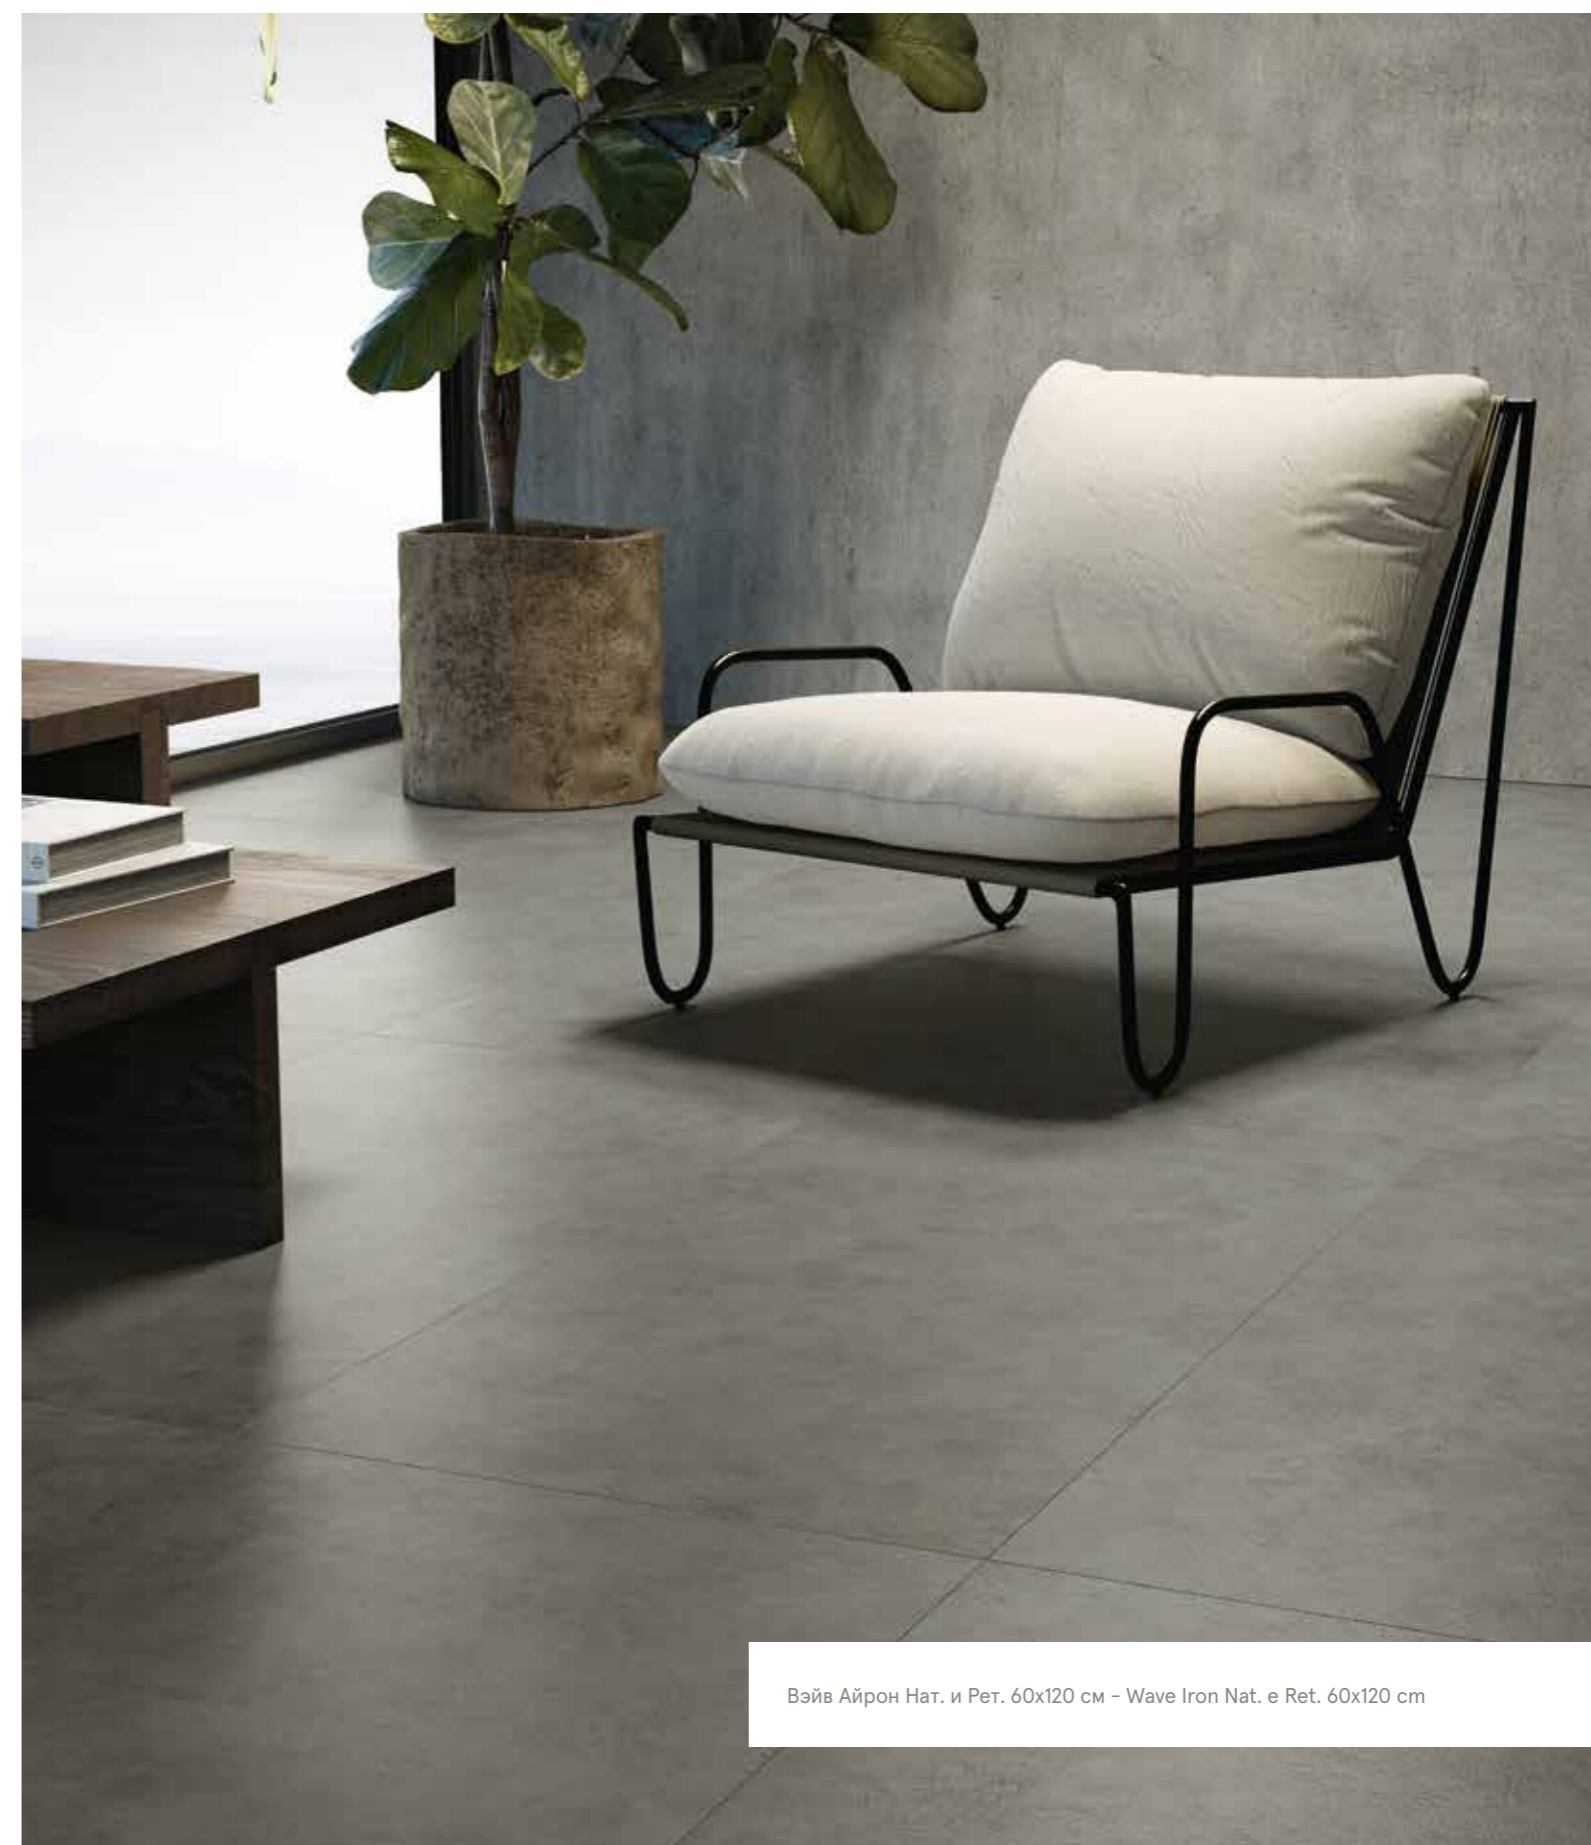

# ВЭЙВ АЙРОН

WAVE IRON  
WAVE IRON

Вэйв Айрон Нат. и Рет. 60x120 см - Wave Iron Nat. e Ret. 60x120 cm

Вэйв Айрон Нат. и Рет. 60x120 см - Wave Iron Nat. e Ret. 60x120 cm