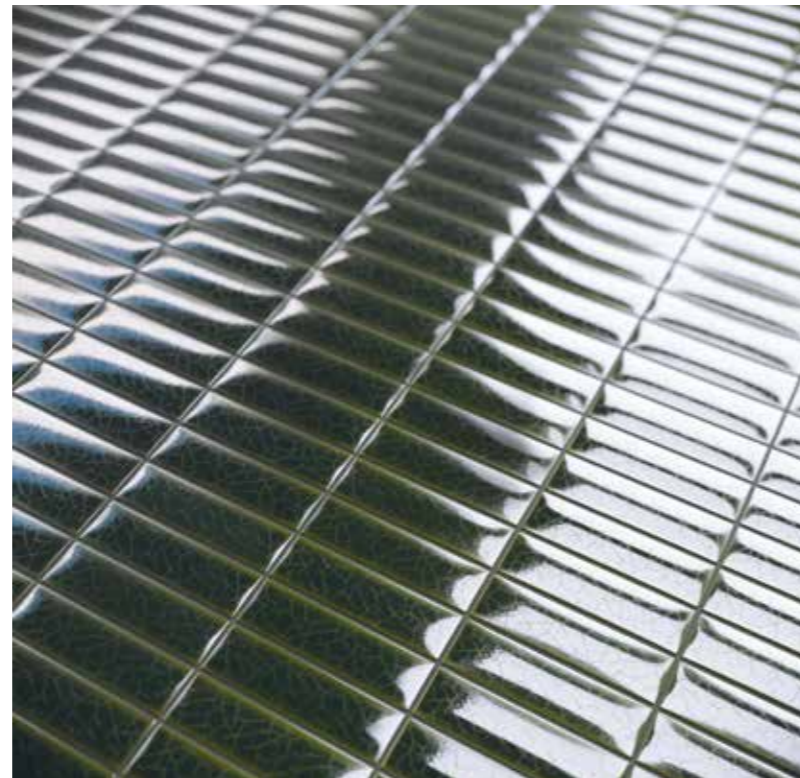

V2

120x278 см

SURFACE

Рэд Глосси Брик /  
Red Glossy Brick /

28,4x29,9 см

Грин Глосси Брик /  
Green Glossy Brick /

28,4x29,9 см

Данные артикулы рекомендуются исключительно для облицовки стен /  
Si raccomanda l'utilizzo di questi articoli solo a rivestimento /  
It is recommended to use these items only for the wall covering /