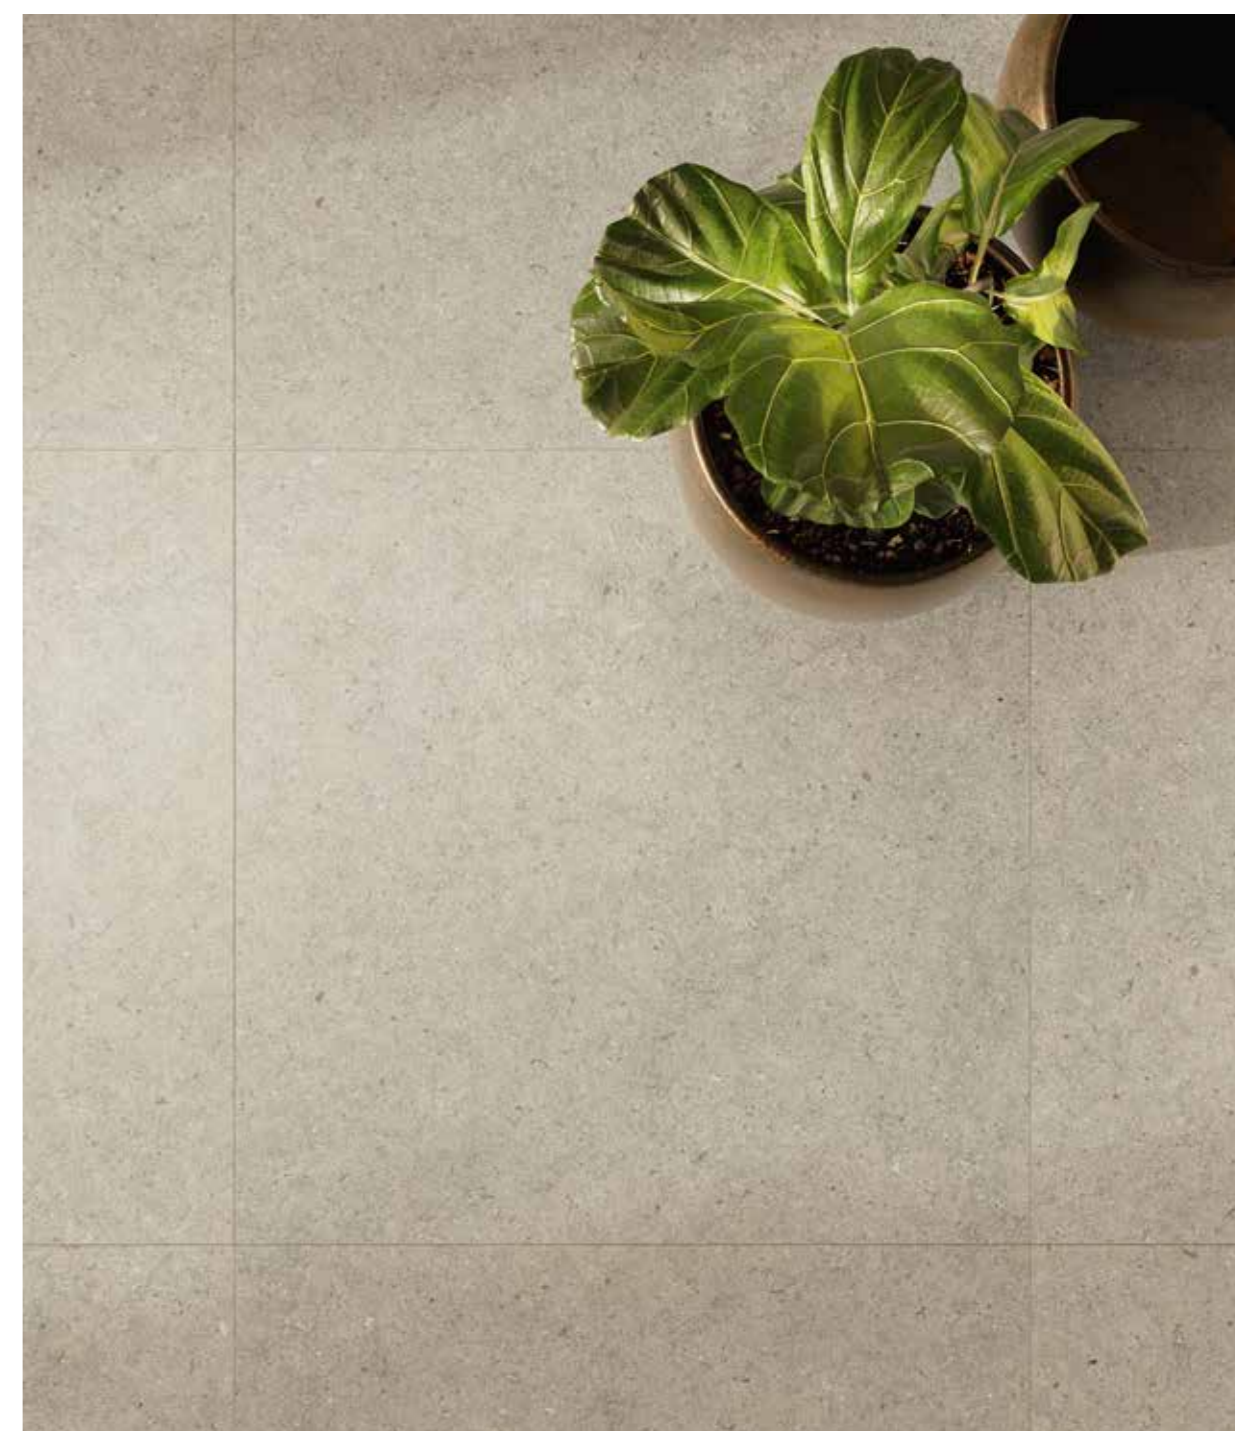

Стон Дезерт Нат. и Рет. 80x80 см - Stone Desert Nat. e Ret. 80x80 cm
Серфейс Браун Глосси Брик 28,4x29,9 см - Surface Brown Glossy Brick 28,4x29,9 cm