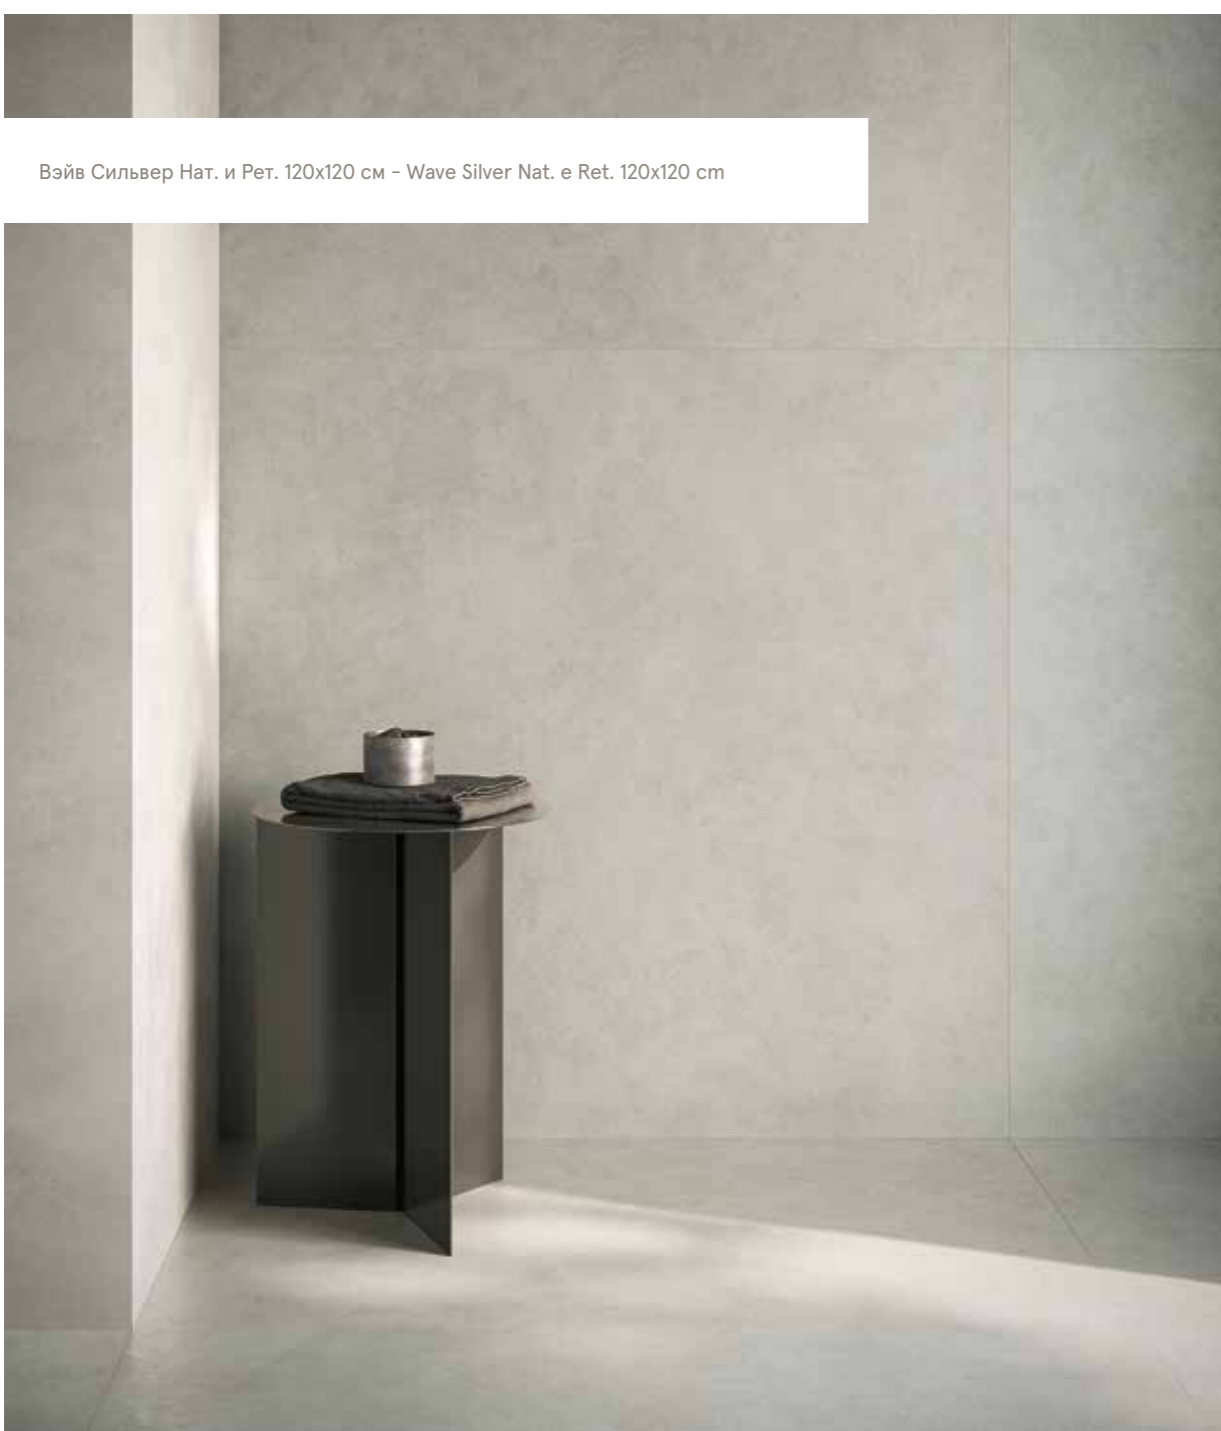

# ВЭЙВ СИЛЬВЕР

WAVE SILVER  
WAVE SILVER

Вэйв Сильвер Нат. и Рет. 120x120 см - Wave Silver Nat. e Ret. 120x120 cm