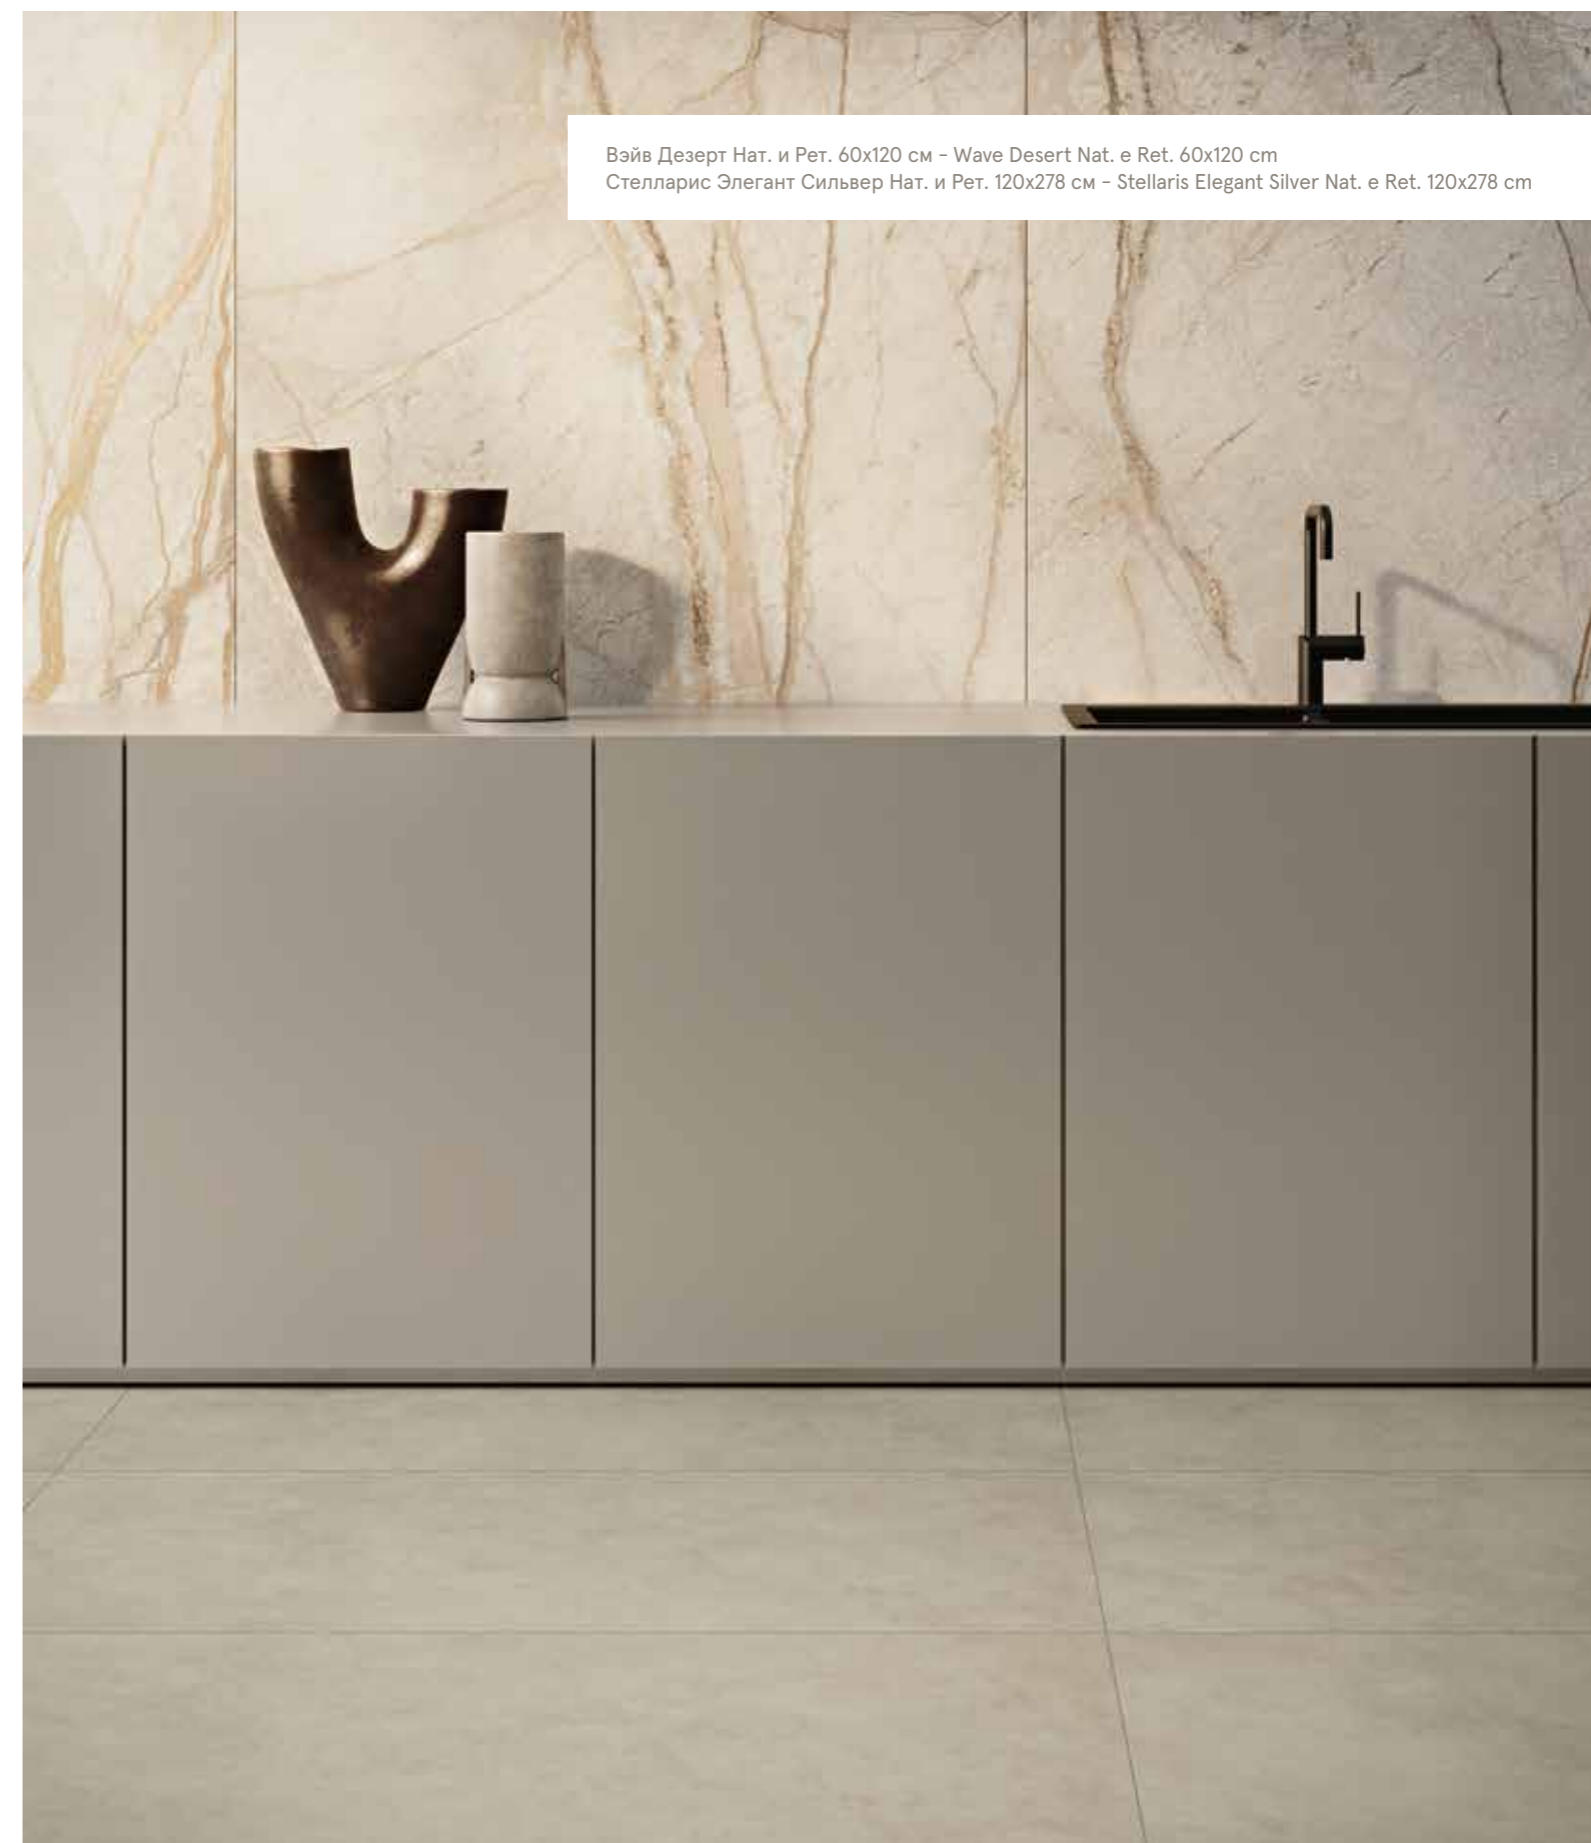

# ВЭЙВ ДЕЗЕРТ

WAVE DESERT  
WAVE DESERT

Вэйв Дезерт Нат. и Рет. 60x120 см - Wave Desert Nat. e Ret. 60x120 cm  
Стелларис Элегант Сильвер Нат. и Рет. 120x278 см - Stellaris Elegant Silver Nat. e Ret. 120x278 cm