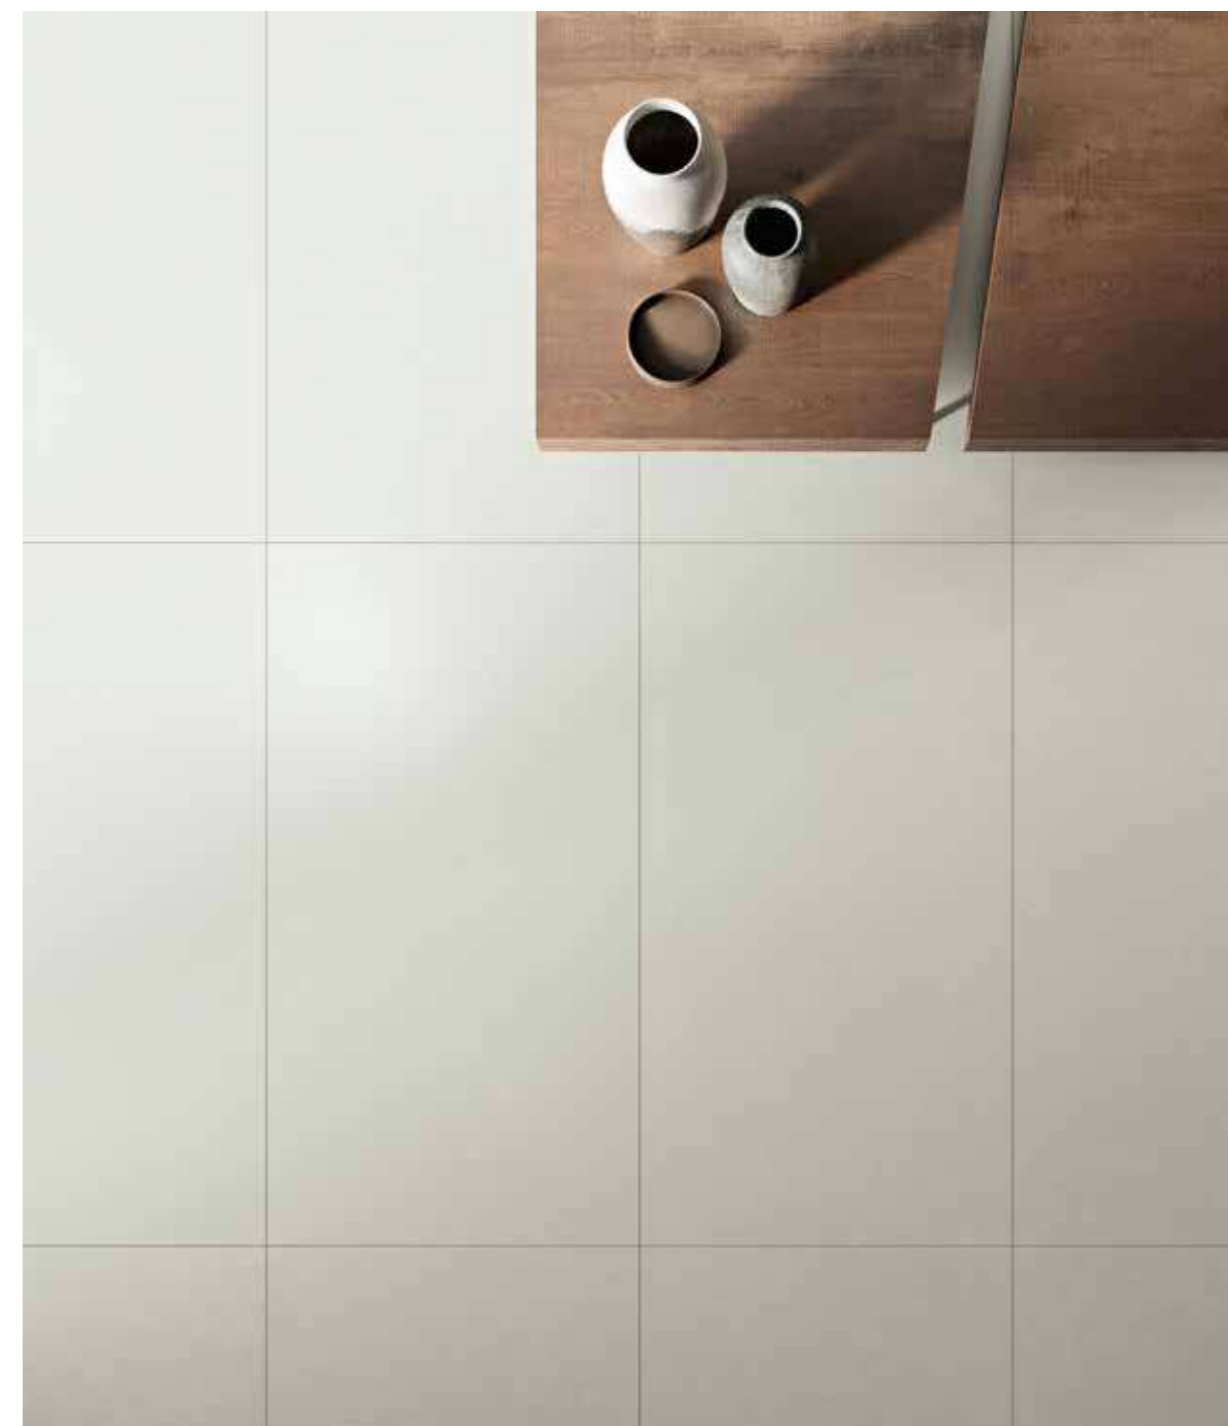

# ВЭЙВ СИЛЬВЕР

WAVE SILVER  
WAVE SILVER

Вэйв Сильвер Нат. и Рет. 120x120 см - Wave Silver Nat. e Ret. 120x120 cm