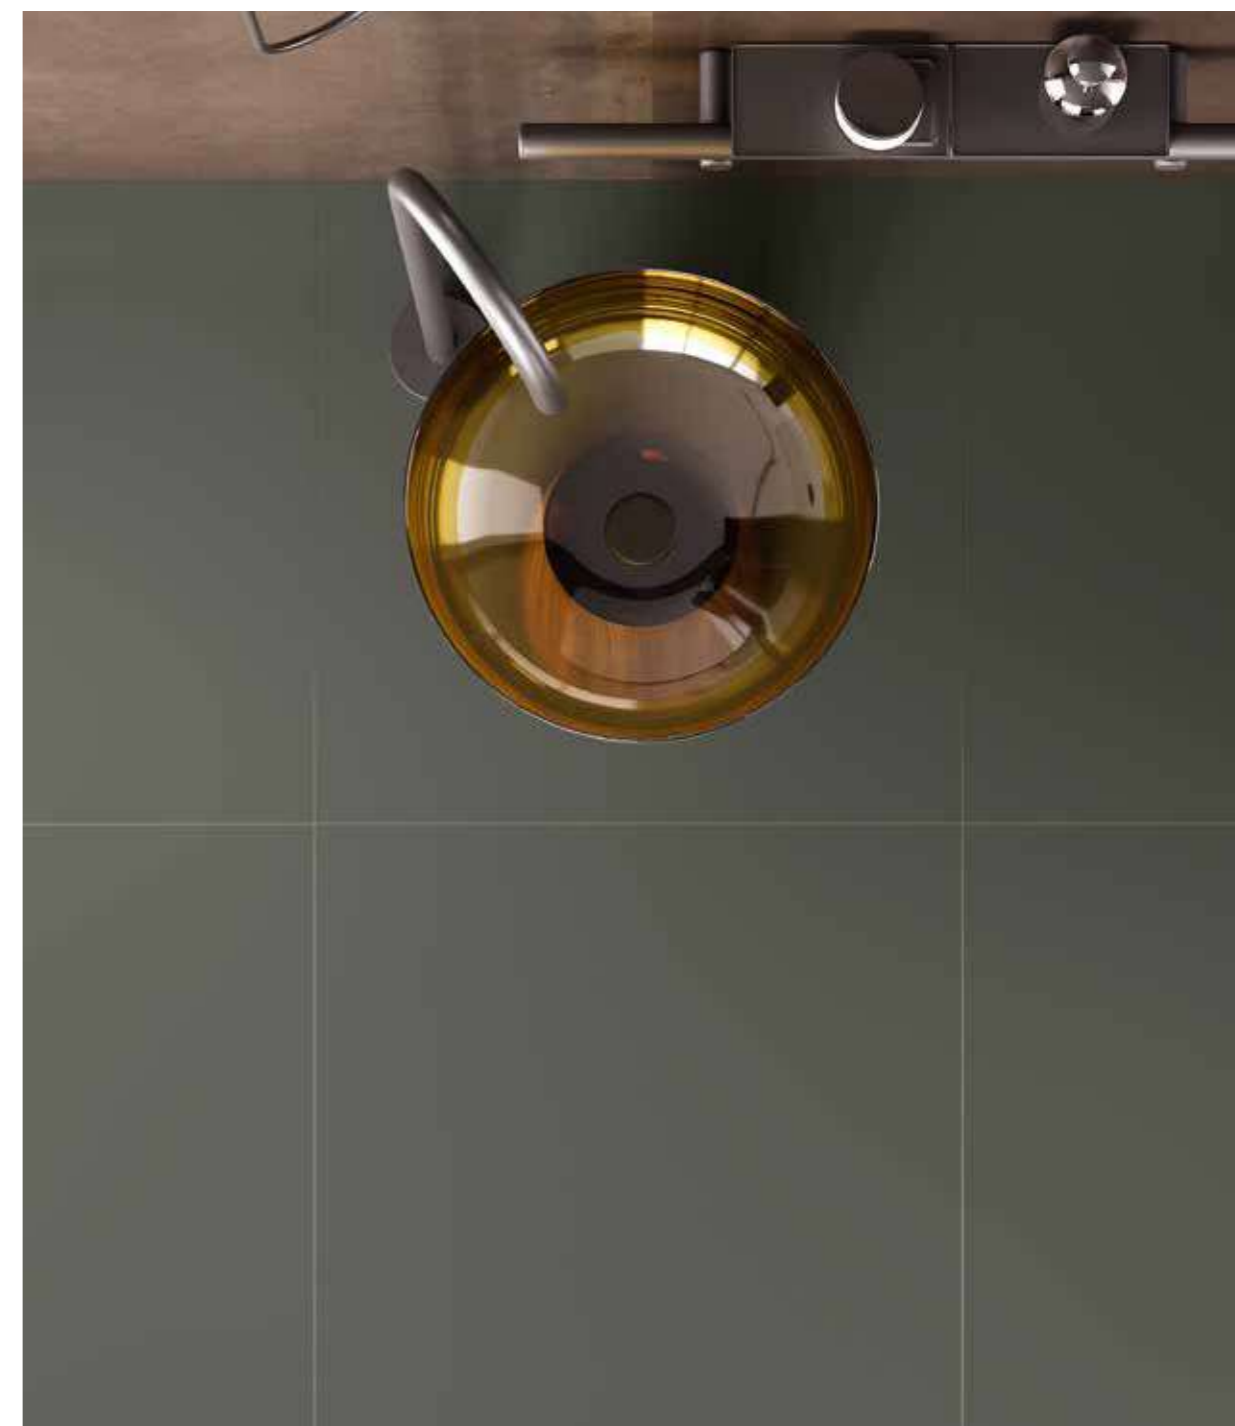

# СЛИМ ПЕТРОЛ

SLIM PETROL  
SLIM PETROL

Слим Петрол Нат. и Рет. 80x80 см - Slim Petrol Nat. e Ret. 80x80 cm  
Стелларис Статуарио Уайт Нат. и Рет. 120x278 см - Stellaris Statuario White Nat. e Ret. 120x278 cm