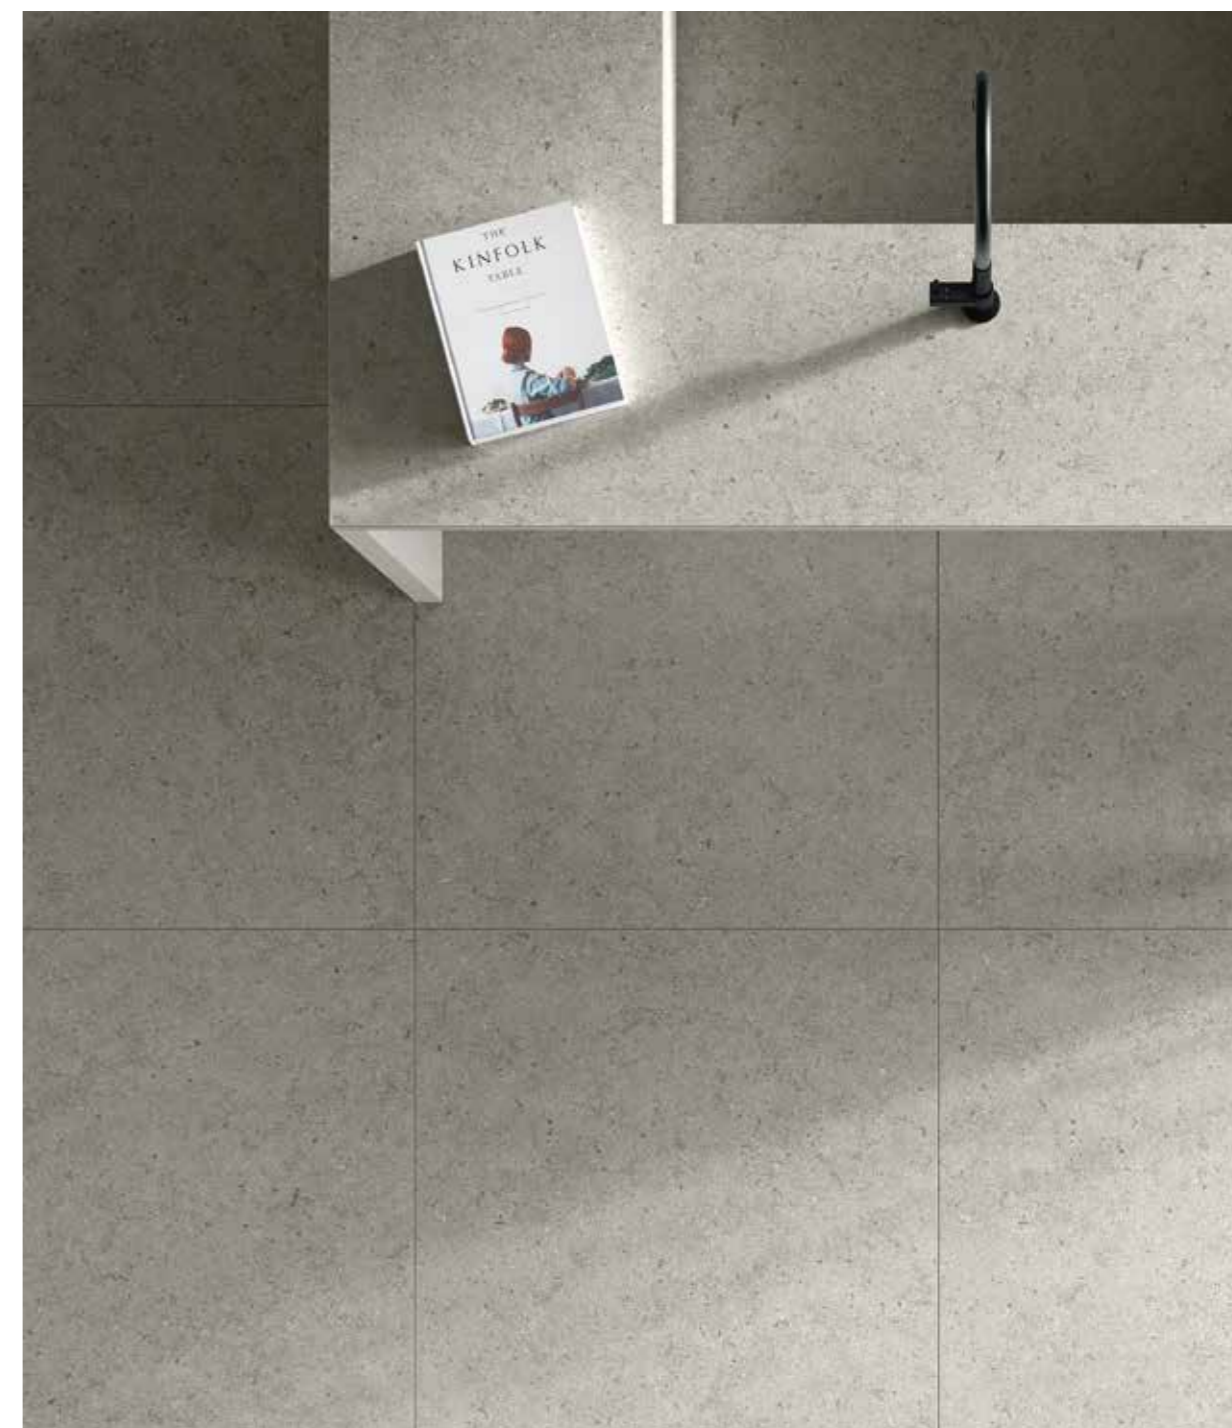

Стоун Сильвер Нат. и Рет. 80x80 см - Stone Silver Nat. e Ret. 80x80 cm
Стоун Сильвер Нат. и Рет. 120x278 см - Stone Silver Nat. e Ret. 120x278 cm