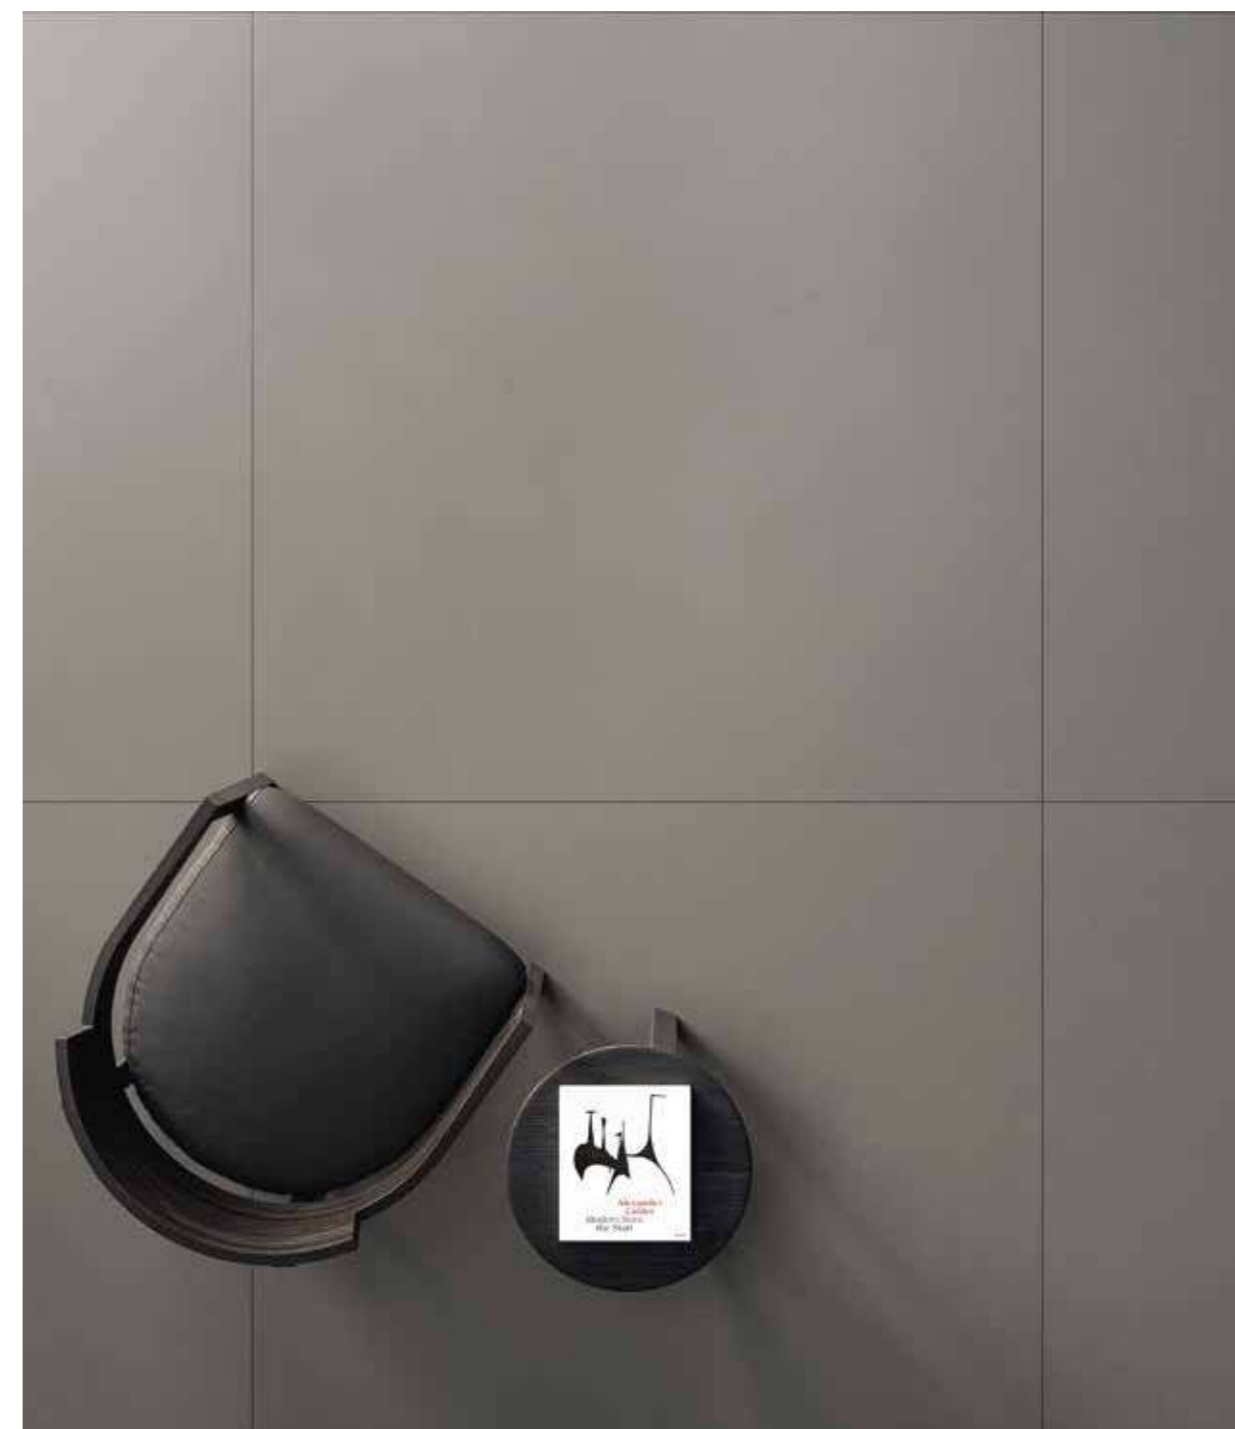

# СЛИМ АЙРОН

SLIM IRON  
SLIM IRON

Слим Айрон Нат. и Рет. 120x120 см - Slim Iron Nat. e Ret. 120x120 cm  
Серфейс Блу Глосси Брик 28,4x29,9 см - Surface Blue Glossy Brick 28,4x29,9 cm

Слим Айрон Нат. и Рет. 120x120 см – Slim Iron Nat. e Ret. 120x120 cm  
Серфейс Блу Глосси Брик 28,4x29,9 см – Surface Blue Glossy Brick 28,4x29,9 cm