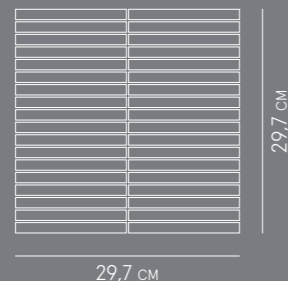

ДЕКОРЫ /
DECORI /
DECORS /

КЕРАМОГРАНИТ ОКРАШЕННЫЙ В МАССЕ /
GRES PORCELLANATO COLORATO IN MASSA /
FULL BODY COLOURED PORCELAIN STONEWARE /

РЕКОМЕНДУЕМЫЕ ЗАТИРКИ /
STUCCHI CONSIGLIATI /
RECOMMENDED GROUTS /

МОЗАИКА СТРИП /
MOSAICO STRIP /
30x30 см

Габаритный размер: 29,7x29,7 см /
Ingombro: 29,7x29,7 см /
Overall Size: 29,7x29,7 см /

Кв.м / Шт: 0,090 м2 /
m2 al pz: 0,090 м2 /
m2 per pcs: 0,090 м2 /

Шт в коробке: 11 /
Pz. per scatola: 11 /
Pcs per box: 11 /

29,7 см

29,7 см

МОЗАИКА /
MOSAICO /
30x30 см

Габаритный размер: 29,7x29,7 см /
Ingombro: 29,7x29,7 см /
Overall Size: 29,7x29,7 см /

Кв.м / Шт : 0,090 м2 /
m2 al pz : 0,090 м2 /
m2 per pcs : 0,090 м2 /

Шт в коробке: 11 /
Pz. per scatola: 11 /
Pcs per box: 11 /